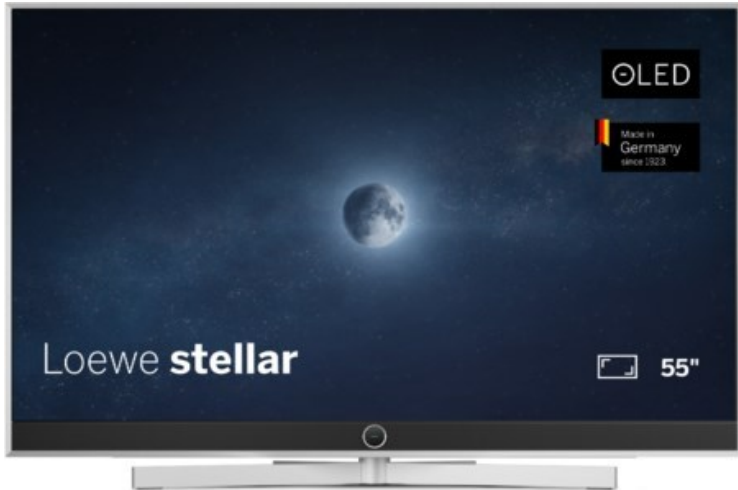

Kompetent. Sympathisch. Nah.

Unsere persönliche Empfehlung für Sie:

Loewe stellar. 55 dr+ | alu brushed/concrete

Artikelnummer 18565

Produkt-Highlights

- Ultra HD OLED Panel mit MLA (Micro Lens Array) & META-Technologie
- Loewe dual channel dr+ mit SSD für Multi-View und Multi-Recording
- Flexible Anschlüsse mit HDMI 2.1 und 144 Hz VRR für schnelles Konsolen-Gaming
- HDR10+ Adaptive Unterstützung
- Super-schnelles und smartes Loewe os mit App-Store und Zugriff eine großen Vielfalt an Video-on-Demand-Diensten für jeden Markt, darunter z.B. Netflix, Disney+, Samsung TV Plus, HD+, Magenta TV und vieles mehr
- 360° Craft-Design mit gebürstetem Alu, echtem Beton und cleveren Konstruktionsdetails
- Dezentenes Loewe magic.light und Bodenstandfuß mit magic.motion
- Loewe stellar mini Fernbedienung mit Bluetooth und Sprachsteuerung, inklusive Alexa Skills und Bixby
- Miracast, Apple Airplay und Samsung SmartThings Unterstützung

Produkttyp

- Technologie: OLED

Energieeffizienz / Verbrauchswerte

- Energy Label Version: 2019/2013
- Energieeffizienzklasse: E
- Energieeffizienzspektrum: Spektrum [A bis G]
- Energieverbrauch (kWh/1.000h): 63 kWh/1000h
- Energieverbrauch (HDR-Wiedergabe) (kWh/1.000h): 76 kWh/1000h
- Energieeffizienzklasse (HDR-Wiedergabe): F

Bildeigenschaften

- Auflösung: Ultra HD (4K)

Ausstattung & Technik

- Bildschirmdiagonale: 139 cm

- Bildschirmdiagonale: 55"
- max. Auflösung (Horizontal): 3840
- max. Auflösung (Vertikal): 2160
- Festplattenrekorder
- WLAN Ausstattung: WLAN integriert