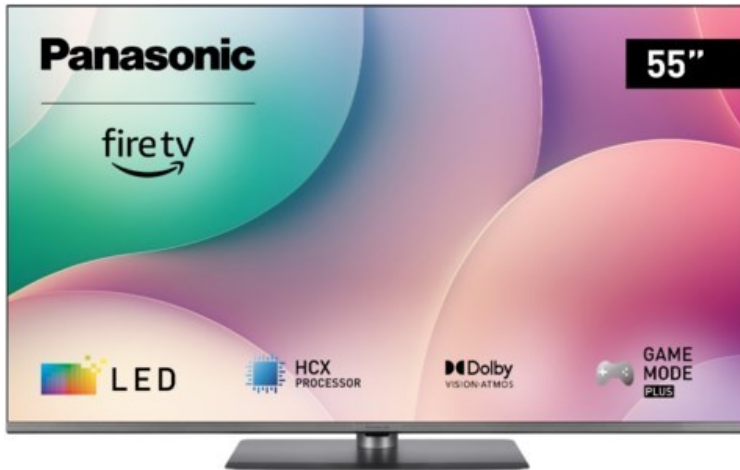

Panasonic TV-55W83AE6 | silber

Artikelnummer 18767

Produkt-Highlights

- LED UHD mit lebendigen Farben, scharfen Kontrasten und präzisen Details dank Dolby Vision, HDR10+ und Filmmaker Mode
- Die Klangqualität wird durch Dolby Atmos garantiert, mit seiner immersiven Technologie, die den Zuschauer in die Szene hineinzieht. Der W83 mit integriertem Subwoofer hebt das Seherlebnis auf überlegene Ebenen
- Ein Spielerlebnis als Hauptcharakter mit VRR für sehr geringe Eingabeverzögerungen. Alle Spielemodus Einstellungen können ganz einfach über das Game Control Board mit einem Klick gesteuert werden
- So konzipiert, dass es auch mit der Stimme über den Alexa-Sprachassistenten gesteuert werden kann, bietet eine Vielzahl von Apps, einzigartige Funktionen und personalisierte Inhaltsvorschläge dank des Content Forward CX-Systems
- Fire TV: Grenzenloses Entertainment mit individuellen Nutzerprofilen und personalisierten Inhalten
- HCX Processor: Hollywood-getunte Bildverarbeitung für Kontraste und Farben im Sinne der Filmemacher

Bildeigenschaften

- Auflösung: Ultra HD (4K)
- Hintergrundbeleuchtung: LED
- HDR 10+ Wiedergabe

Ausstattung & Technik

- Bildschirmdiagonale: 139 cm

- Bildschirmdiagonale: 55"
- max. Auflösung (Horizontal): 3840
- max. Auflösung (Vertikal): 2160
- WLAN Ausstattung: WLAN integriert