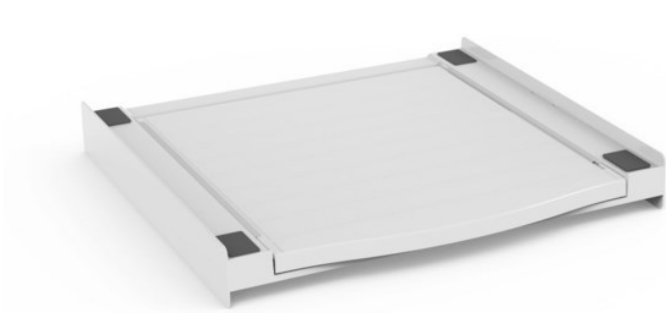

Kompetent. Sympathisch. Nah.

Unsere persönliche Empfehlung für Sie:

Xavax Zwischenbausatz Smart | weiss

Artikelnummer 14912

Produkt-Highlights

- universeller Zwischenbaurahmen zum sicheren Befestigen des Trockners auf der Waschmaschine: Die Seitenschielen verhindern das Wandern des Trockners bei Vibrationen der Waschmaschine
- inkl. Ausziehplatte (max. belastbar bis 10 kg), praktische Ablage- und Arbeitsfläche in bequemer Arbeitshöhe (z.B. für Wäsche zusammenlegen, ein- und ausräumen etc.)
- mit praktischem Griff an der Auszugsplatte zum leichteren Bedienen
- Struktur aus hochbeständigem, verstärktem Technopolymer sorgt für die Stabilität von Haushaltsgeräten
- seitlich angebrachte Rollen für leichteren Auszug der Schublade
- mit Sicherheits-Zurrurgurt zur optimalen Sicherung - ein Herunterkippen des Trockners z.B. durch Zugbelastungen an der Tür wird verhindert
- schnell und einfach zu installieren, da vormontiert
- universell passend für alle Geräte mit einer Arbeitsplatte von 60 x 60 cm
- bei Bedarf anschraubbar