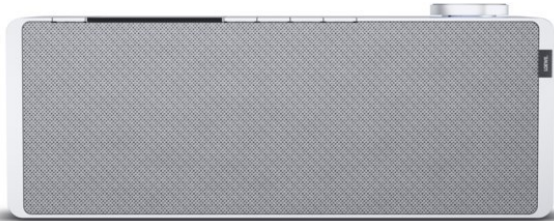

Kompetent. Sympathisch. Nah.

Unsere persönliche Empfehlung für Sie:

Loewe klang s1 | light grey

Artikelnummer 16338

Produkt-Highlights

- Kraftvoller Klang
- DAB+ Tuner
- Internet Radio
- Musik Streaming
- Bluetooth
- Großes Display
- Elegant und schlank

USB

Schnittstellen

- WLAN-Schnittstelle
- Bluetooth Schnittstelle

Gehäuseeigenschaften

- Farbe: grau

Händler-Kontaktdaten:

Fernseh- und Hausgeräteservice Stara
Carl-Zuckmayer-Str. 10
55299 Nackenheim
06135 3031
info@iq-fernsehservice-stara.de
www.tp-fernsehservice-stara.de