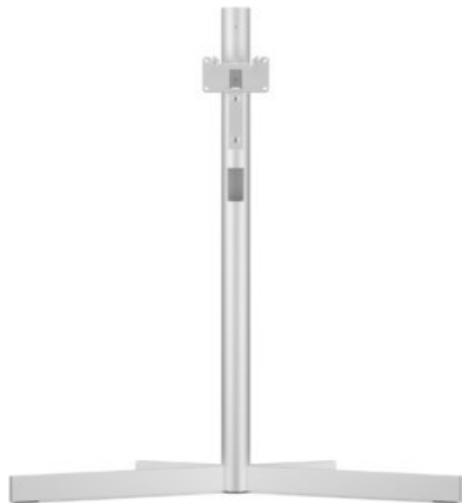

Kompetent. Sympathisch. Nah.

Unsere persönliche Empfehlung für Sie:

Loewe floor stand stellar motor 42-55 | alu brushed

Artikelnummer 18567

Produkt-Highlights

- Aufstelllösung für Loewe stellar dr+ (42-55")
- Loewe magic.motion dreht das Display auf dem floor stand motor stellar per Tastendruck auf der Fernbedienung um bis zu 45° nach links oder rechts - absolut geräuschlos und sanft
- Gefertigt aus massivem Alu mit feinem Hairline-Finish
- Versteckte Kabelführung