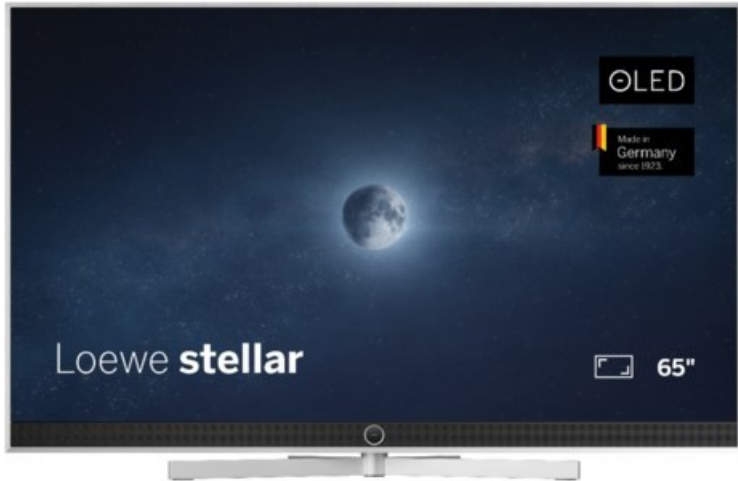

### Loewe stellar. 65 dr+ | alu brushed/concrete

Artikelnummer 18566

#### Produkt-Highlights

- Ultra HD OLED Panel mit MLA (Micro Lens Array) & META-Technologie
- Loewe dual channel dr+ mit SSD für Multi-View und Multi-Recording
- Flexible Anschlüsse mit HDMI 2.1 und 144 Hz VRR für schnelles Konsolen-Gaming
- HDR10+ Adaptive Unterstützung
- Super-schnelles und smartes Loewe os mit App-Store und Zugriff eine großen Vielfalt an Video-on-Demand-Diensten für jeden Markt, darunter z.B. Netflix, Disney+, Samsung TV Plus, HD+, Magenta TV und vieles mehr
- 360° Craft-Design mit gebürstetem Alu, echtem Beton und cleveren Konstruktionsdetails
- Dezentos Loewe magic.light und Bodenstandfuß mit magic.motion
- Loewe stellar mini Fernbedienung mit Bluetooth und Sprachsteuerung, inklusive Alexa Skills und Bixby
- Miracast, Apple Airplay und Samsung SmartThings Unterstützung

#### Bildeigenschaften

- Auflösung: Ultra HD (4K)

#### Ausstattung & Technik

- Bildschirmdiagonale: 164 cm
- Bildschirmdiagonale: 65"
- max. Auflösung (Horizontal): 3840
- max. Auflösung (Vertikal): 2160
- Festplattenrekorder
- WLAN Ausstattung: WLAN integriert