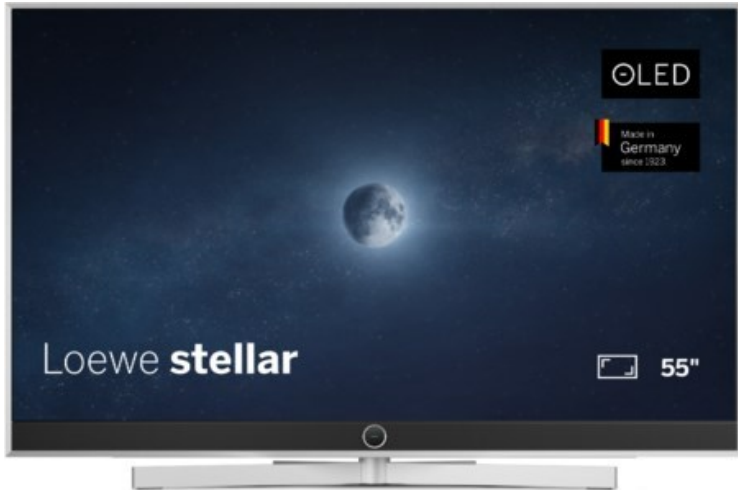

Kompetent. Sympathisch. Nah.

Unsere persönliche Empfehlung für Sie:

Loewe stellar. 55 dr+ | alu brushed/concrete

Artikelnummer 18565

Produkt-Highlights

- Ultra HD OLED Panel mit MLA (Micro Lens Array) & META-Technologie
- Loewe dual channel dr+ mit SSD für Multi-View und Multi-Recording
- Flexible Anschlüsse mit HDMI 2.1 und 144 Hz VRR für schnelles Konsolen-Gaming
- HDR10+ Adaptive Unterstützung
- Super-schnelles und smartes Loewe os mit App-Store und Zugriff eine großen Vielfalt an Video-on-Demand-Diensten für jeden Markt, darunter z.B. Netflix, Disney+, Samsung TV Plus, HD+, Magenta TV und vieles mehr
- 360° Craft-Design mit gebürstetem Alu, echtem Beton und cleveren Konstruktionsdetails
- Dezentres Loewe magic.light und Bodenstandfuß mit magic.motion
- Loewe stellar mini Fernbedienung mit Bluetooth und Sprachsteuerung, inklusive Alexa Skills und Bixby
- Miracast, Apple Airplay und Samsung SmartThings Unterstützung

Produkttyp

- Technologie: OLED

Energieeffizienz / Verbrauchswerte

- Energy Label Version: 2019/2013
- Energieeffizienzklasse: E
- Energieeffizienzspektrum: Spektrum [A bis G]
- Energieverbrauch (kWh/1.000h): 63 kWh/1000h
- Energieverbrauch (HDR-Wiedergabe) (kWh/1.000h): 76 kWh/1000h
- Energieeffizienzklasse (HDR-Wiedergabe): F

Bildeigenschaften

- Auflösung: Ultra HD (4K)

Ausstattung & Technik

- Bildschirmdiagonale: 139 cm

- Bildschirmdiagonale: 55"
- max. Auflösung (Horizontal): 3840
- max. Auflösung (Vertikal): 2160
- Festplattenrekorder
- WLAN Ausstattung: WLAN integriert