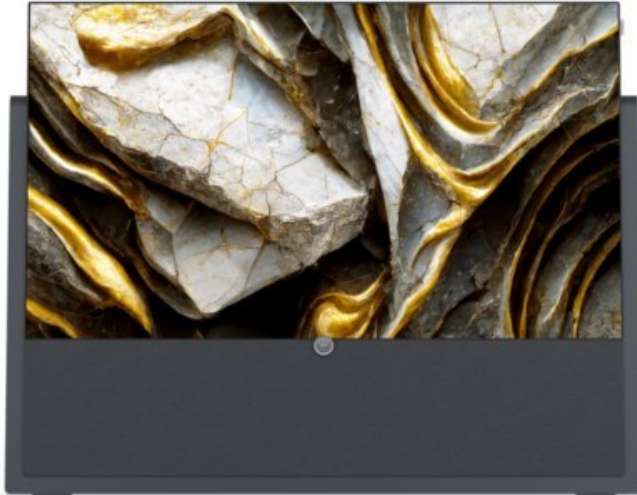

Kompetent. Sympathisch. Nah.

Unsere persönliche Empfehlung für Sie:

Loewe iconic v.55 | graphitgrau

Artikelnummer 17415

Produkt-Highlights

- 3.840 x 2.160 4K Ultra-HD OLED-TV
- DVB-T2 HD /-C /-S2 Tuner mit Dual-Channel-Konzept
- HDR (HLG, HDR10, Dolby Vision) & WCG (Wide Color Gamut)
- Loewe dr+ System mit 1 TB Festplatte
- 3.1-Soundbar mit 360 W Gesamtmusikleistung (Klang bar3 mr)
- Mimi Sound Personalization für beste Sprachverständlichkeit
- Loewe assist Fernbedienung und Easy TV Mode
- Inkl. Amazon Fire TV Stick 4K Max
- 4x HDMI (2.0b), 3x USB (2x USB 3.0), 2x CI+, Audio-Ausgang (3,5mm), Mini-TOSLINK, LAN, WLAN & Bluetooth integriert

Bildeigenschaften

- Auflösung: Ultra HD (4K)
- HDR Wiedergabe

Ausstattung & Technik

- Bildschirmdiagonale: 139 cm

- Bildschirmdiagonale: 55"
- max. Auflösung (Horizontal): 3840
- max. Auflösung (Vertikal): 2160
- WLAN Ausstattung: WLAN integriert