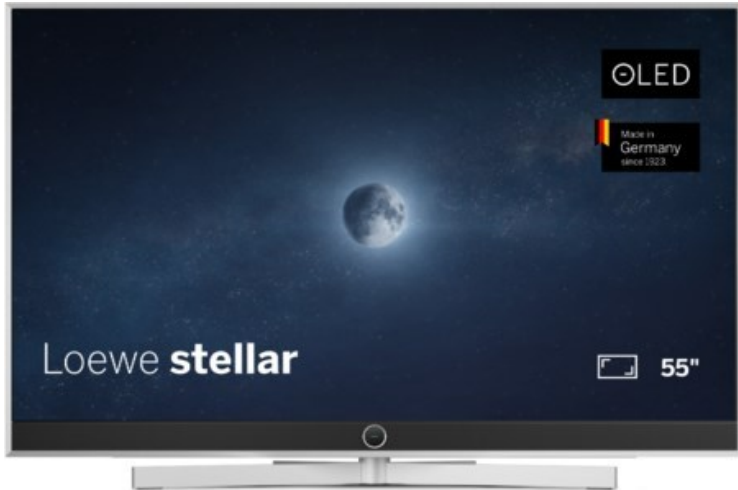

Kompetent. Sympathisch. Nah.

Unsere persönliche Empfehlung für Sie:

Loewe stellar. 55 dr+ | alu brushed/concrete

Artikelnummer 18565

Produkt-Highlights

- Ultra HD OLED Panel mit MLA (Micro Lens Array) & META-Technologie
- Loewe dual channel dr+ mit SSD für Multi-View und Multi-Recording
- Flexible Anschlüsse mit HDMI 2.1 und 144 Hz VRR für schnelles Konsolen-Gaming
- HDR10+ Adaptive Unterstützung
- Super-schnelles und smartes Loewe os mit App-Store und Zugriff eine großen Vielfalt an Video-on-Demand-Diensten für jeden Markt, darunter z.B. Netflix, Disney+, Samsung TV Plus, HD+, Magenta TV und vieles mehr
- 360° Craft-Design mit gebürstetem Alu, echtem Beton und cleveren Konstruktionsdetails
- Dezentos Loewe magic.light und Bodenstandfuß mit magic.motion
- Loewe stellar mini Fernbedienung mit Bluetooth und Sprachsteuerung, inklusive Alexa Skills und Bixby
- Miracast, Apple Airplay und Samsung SmartThings Unterstützung

Produkttyp

- Technologie: OLED

Energieeffizienz / Verbrauchswerte

- Energy Label Version: 2019/2013
- Energieeffizienzklasse: E
- Energieeffizienzspektrum: Spektrum [A bis G]
- Energieverbrauch (kWh/1.000h): 63 kWh/1000h
- Energieverbrauch (HDR-Wiedergabe) (kWh/1.000h): 76 kWh/1000h
- Energieeffizienzklasse (HDR-Wiedergabe): F

Bildeigenschaften

- Auflösung: Ultra HD (4K)

Ausstattung & Technik

- Bildschirmdiagonale: 139 cm

- Bildschirmdiagonale: 55"
- max. Auflösung (Horizontal): 3840
- max. Auflösung (Vertikal): 2160
- Festplattenrekorder
- WLAN Ausstattung: WLAN integriert