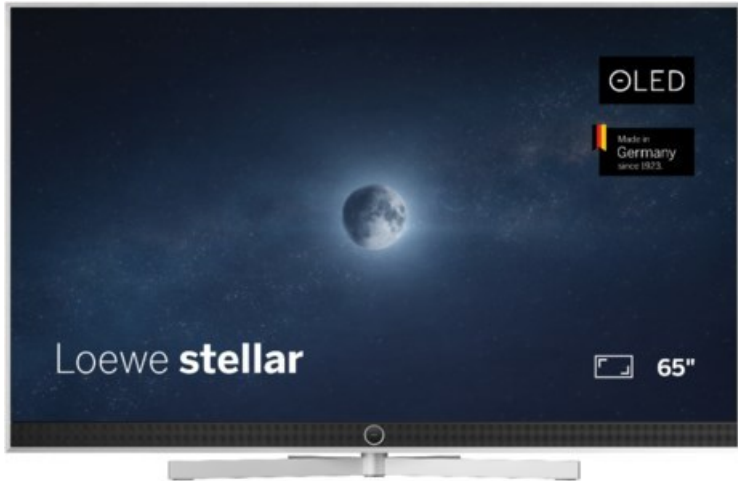

## Loewe stellar. 65 dr+ | alu brushed/alu

Artikelnummer 18834

### Produkt-Highlights

- Ultra HD OLED Panel mit MLA (Micro Lens Array) & META-Technologie
- Loewe dual channel dr+ mit SSD für Multi-View und Multi-Recording
- Flexible Anschlüsse mit HDMI 2.1 und 144 Hz VRR für schnelles Konsolen-Gaming
- HDR10+ Adaptive Unterstützung
- Super-schnelles und smartes Loewe os mit App-Store und Zugriff eine großen Vielfalt an Video-on-Demand-Diensten für jeden Markt, darunter z.B. Netflix, Disney+, Samsung TV Plus, HD+, Magenta TV und vieles mehr
- 360° Craft-Design mit gebürstetem Alu und cleveren Konstruktionsdetails
- Dezentos Loewe magic.light und Bodenstandfuß mit magic.motion
- Loewe stellar mini Fernbedienung mit Bluetooth und Sprachsteuerung, inklusive Alexa Skills und Bixby
- Miracast, Apple Airplay und Samsung SmartThings Unterstützung

### Bildeigenschaften

- Auflösung: Ultra HD (4K)