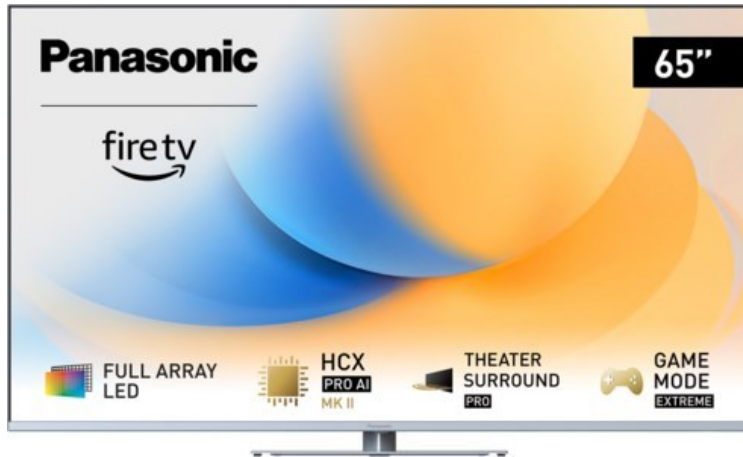

Unsere persönliche Empfehlung für Sie:

Panasonic TV-65W93AE6 | silber

Artikelnummer 18610

Produkt-Highlights

- Full-Array-LED-Hintergrundbeleuchtung mit Dimmung - Hoher Kontrast und Helligkeit, tiefes Schwarz
- HCX PRO AI Processor MK II - Hervorragende Bild- und Tonqualität dank KI-Optimierung und 144 Hz
- Theater Surround Pro - Premium-Heimkino-Sounderlebnis mit verschiedenen Klangmodi und Dolby Atmos®
- Game Mode Extreme - Perfektes Spielerlebnis mit Game Control Board, reduzierter Reaktionszeit, HDMI2.1 VRR/HFR/ALLM
- Multi HDR Ultimate - Unterstützt alle wichtigen HDR-Formate wie Dolby Vision IQ und HDR10+ Adaptive
- Panasonic Premium Fire TV - Intuitive Bedienbarkeit mit personalisierter Bedienung und Empfehlungen für Inhalte

Produkttyp

- Technologie: LCD

Energieeffizienz / Verbrauchswerte

- Energy Label Version: 2019/2013
- Energieeffizienzklasse: G
- Energieeffizienzspektrum: Spektrum [A bis G]
- Energieverbrauch (kWh/1.000h): 112 kWh/1000h
- Energieverbrauch (HDR-Wiedergabe) (kWh/1.000h): 232 kWh/1000h
- Energieeffizienzklasse (HDR-Wiedergabe): G

Bildeigenschaften

- Auflösung: Ultra HD (4K)
- Hintergrundbeleuchtung: LED

Ausstattung & Technik

- Bildschirmdiagonale: 164 cm
- Bildschirmdiagonale: 65"
- max. Auflösung (Horizontal): 3840

- max. Auflösung (Vertikal): 2160
- Bildfrequenz: 120 Hz
- WLAN Ausstattung: WLAN integriert