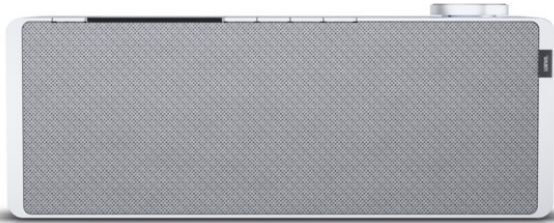

Kompetent. Sympathisch. Nah.

Unsere persönliche Empfehlung für Sie:

Loewe klang s1 | light grey

Artikelnummer 16338

Produkt-Highlights

- Kraftvoller Klang
- DAB+ Tuner
- Internet Radio
- Musik Streaming
- Bluetooth
- Großes Display
- Elegant und schlank

USB

Schnittstellen

- WLAN-Schnittstelle
- Bluetooth Schnittstelle

Gehäuseeigenschaften

- Farbe: grau

Händler-Kontaktdaten:

Fernseh- und Hausgeräteservice Stara
Carl-Zuckmayer-Str. 10
55299 Nackenheim
06135 3031
info@iq-fernsehservice-stara.de
www.tp-fernsehservice-stara.de