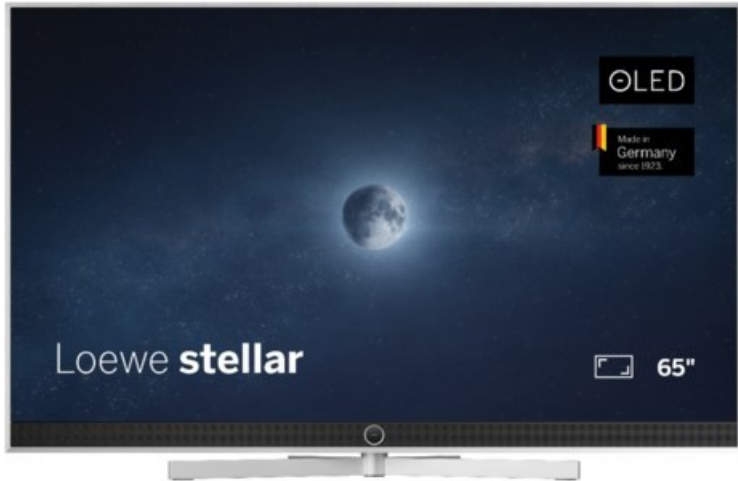

Kompetent. Sympathisch. Nah.

Unsere persönliche Empfehlung für Sie:

Loewe stellar. 65 dr+ | alu brushed/alu

Artikelnummer 18834

Produkt-Highlights

- Ultra HD OLED Panel mit MLA (Micro Lens Array) & META-Technologie
- Loewe dual channel dr+ mit SSD für Multi-View und Multi-Recording
- Flexible Anschlüsse mit HDMI 2.1 und 144 Hz VRR für schnelles Konsolen-Gaming
- HDR10+ Adaptive Unterstützung
- Super-schnelles und smartes Loewe os mit App-Store und Zugriff eine großen Vielfalt an Video-on-Demand-Diensten für jeden Markt, darunter z.B. Netflix, Disney+, Samsung TV Plus, HD+, Magenta TV und vieles mehr
- 360° Craft-Design mit gebürstetem Alu und cleveren Konstruktionsdetails
- Dezentos Loewe magic.light und Bodenstandfuß mit magic.motion
- Loewe stellar mini Fernbedienung mit Bluetooth und Sprachsteuerung, inklusive Alexa Skills und Bixby
- Miracast, Apple Airplay und Samsung SmartThings Unterstützung

Produkttyp

- Technologie: OLED

Energieeffizienz / Verbrauchswerte

- Energy Label Version: 2019/2013
- Energieeffizienzklasse: E
- Energieeffizienzspektrum: Spektrum [A bis G]
- Energieverbrauch (kWh/1.000h): 77 kWh/1000h
- Energieverbrauch (HDR-Wiedergabe) (kWh/1.000h): 92 kWh/1000h
- Energieeffizienzklasse (HDR-Wiedergabe): F

Bildeigenschaften

- Auflösung: Ultra HD (4K)

Ausstattung & Technik

- Bildschirmdiagonale: 164 cm
- Bildschirmdiagonale: 65"
- max. Auflösung (Horizontal): 3840
- max. Auflösung (Vertikal): 2160
- Festplattenrekorder
- WLAN Ausstattung: WLAN integriert