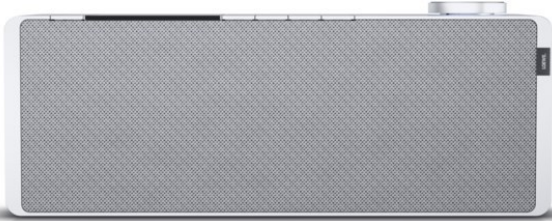

Kompetent. Sympathisch. Nah.

Unsere persönliche Empfehlung für Sie:

Loewe klang s1 | light grey

Artikelnummer 16338

Produkt-Highlights

- Kraftvoller Klang
- DAB+ Tuner
- Internet Radio
- Musik Streaming
- Bluetooth
- Großes Display
- Elegant und schlank

USB

Schnittstellen

- WLAN-Schnittstelle
- Bluetooth Schnittstelle

Gehäuseeigenschaften

- Farbe: grau

Händler-Kontaktdaten:

Fernseh- und Hausgeräteservice Stara
Carl-Zuckmayer-Str. 10
55299 Nackenheim
06135 3031
info@iq-fernsehservice-stara.de
www.tp-fernsehservice-stara.de