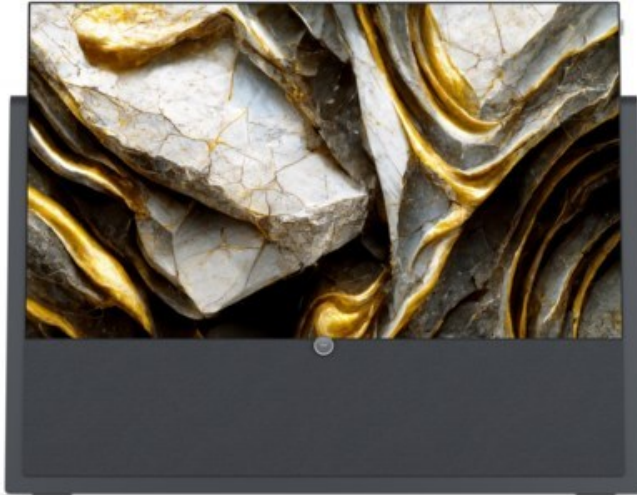

Kompetent. Sympathisch. Nah.

Unsere persönliche Empfehlung für Sie:

Loewe iconic i.65 | graphitgrau

Artikelnummer 17414

Produkt-Highlights

- 3.840 x 2.160 4K Ultra-HD OLED-TV
- DVB-T2 HD /-C /-S2 Tuner
- HDR (HLG, HDR10, Dolby Vision) & WCG (Wide Color Gamut)
- Loewe dr+ System mit 1 TB Festplatte
- 3.1-Soundbar mit Dolby Atmos & 360 W Gesamtmusikleistung (klang bar3 mr)
- Smart TV mit Zugriff auf Apps & Streaming-Dienste
- Screen Mirroring (Miracast)
- Sprachsteuerung mit Alexa skills & Vidaa voice
- 4x HDMI (2.1), eARC, 4x USB (2x USB 3.0), 1x CI+, Audio-Ausgang (3,5mm), Mini-TOSLINK, LAN, WLAN & Bluetooth integriert

Bildeigenschaften

- Auflösung: Ultra HD (4K)
- HDR Wiedergabe

Ausstattung & Technik

- Bildschirmdiagonale: 164 cm

- Bildschirmdiagonale: 65"
- max. Auflösung (Horizontal): 3840
- max. Auflösung (Vertikal): 2160
- WLAN Ausstattung: WLAN integriert