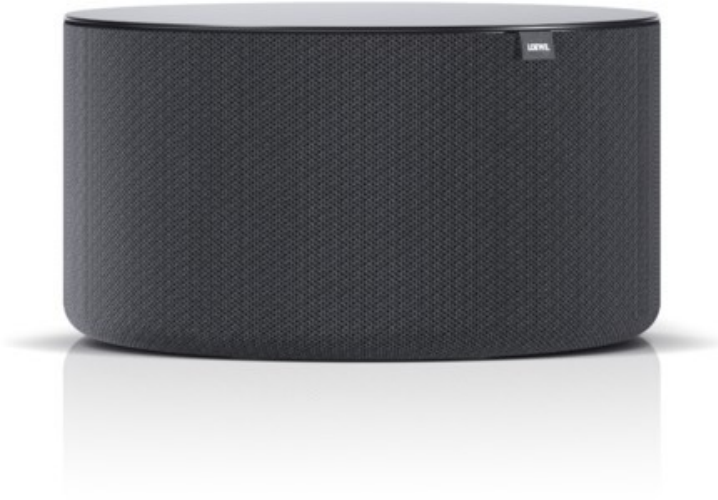

Kompetent. Sympathisch. Nah.

Unsere persönliche Empfehlung für Sie:

Loewe klang sub1 | basalt grey

Artikelnummer 17262

Produkt-Highlights

- Bluetooth Wireless Subwoofer
- 160 W Musikleistung
- Latenzfreies Klangerlebnis dank Bluetooth mit aptX Low Latency
- Hochwertiger Akustikstoff

Ausstattung & Technik

- Musikleistung: 160 W
- Frequenzgang Untergrenze: 20 Hz
- Frequenzgang Obergrenze: 300 Hz

Gehäuseeigenschaften

- Höhe: 15,80 cm
- Breite: 28,70 cm
- Tiefe: 28,70 cm
- Gewicht: 4,70 kg