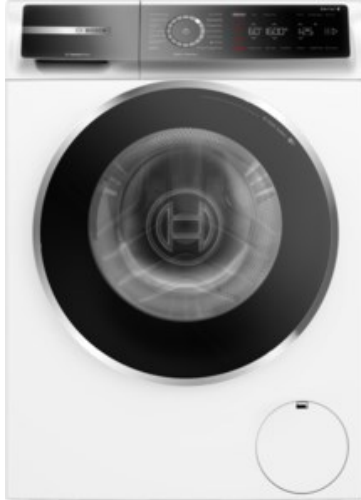

Kompetent. Sympathisch. Nah.

Unsere persönliche Empfehlung für Sie:

Bosch WGB2440H0 | weiss

Artikelnummer 17849

Produkt-Highlights

- **Iron Assist:** reduziert Knitterfalten bis zu 50%.
- **Home Connect:** Smart vernetzte Hausgeräte erleichtern den Alltag.
- **Mini Load:** schnelles und effizientes Waschen von Einzelteilen
- Mit Easy Start schnell zum optimalen Waschprogramm.
- **Fernüberwachung und Steuerung:** Kontrolliere und bediene deine Waschmaschine von unterwegs.

Produkttyp

- Bauart: Stand-Waschmaschine

Energieeffizienz / Verbrauchswerte

- Energy Label Version: 2019/2014
- Energieeffizienzklasse: A
- Energieeffizienzspektrum: Spektrum [A bis G]
- Schleudereffizienzklasse: B
- Programmdauer des Eco-Programms: 228 Min.
- Betriebsgeräusch Schleudern: 70 dB(A)
- Geräuschemissionsklasse: A
- gewichteter Wasserverbrauch pro Betriebszyklus (Waschen): 50 l

- gewichteter Energieverbrauch pro 100 Betriebszyklen: 40 kWh

Ausstattung & Technik

- Fassungsvermögen Wäsche: 9 kg
- U/Min. in der max. Schleuderstufe: 1400 Upm
- Trommel-Ausführung: Edelstahl-Trommel, Schontrommel
- Startzeitvorwahl
- Restzeitanzeige
- Handwasch-Programm für Wolle

Gehäuseeigenschaften

- Höhe: 84,50 cm

- Breite: 59,80 cm
- Tiefe: 59 cm
- Gewicht: 82,60 kg
- Breite mit Verpackung: 64 cm
- Höhe mit Verpackung: 87,50 cm
- Tiefe mit Verpackung: 67,50 cm
- Gewicht mit Verpackung: 83,60 kg
- Farbe: weiß

Händler-Kontaktdaten:

Fernseh- und Hausgeräteservice Stara
Carl-Zuckmayer-Str. 10
55299 Nackenheim
06135 3031
info@iq-fernsehservice-stara.de
www.tp-fernsehservice-stara.de

Ihr Ansprechpartner:

Thomas Stara
info@fiq-ernsehservice-stara.de

Unsere Öffnungszeiten:

Montag 10:00 - 12:00 / 15:00 - 17:00
Dienstag 10:00 - 12:00 / 15:00 - 17:00
Mittwoch 10:00 - 12:00
Donnerstag 10:00 - 12:00 / 15:00 - 17:00
Freitag 10:00 - 12:00 / 15:00 - 17:00