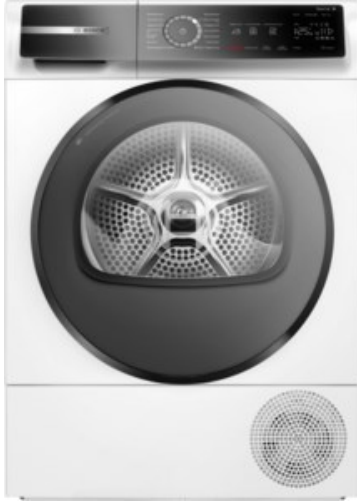

Kompetent. Sympathisch. Nah.

Unsere persönliche Empfehlung für Sie:

Bosch WQB245B40 | weiss

Artikelnummer 17902

Produkt-Highlights

- Auto Dry trocknet deine Wäsche genauso, wie du es wünschst.
- **Smart Dry:** Sind Trockner und Waschmaschine vernetzt, erhältst du stets das optimale Trocknungsprogramm.
- Mit Home Connect lassen sich deine Hausgeräte bequem per Smartphone steuern.
- **Anti Vibration-Design:** extrem stabiler Vibrationsschutz sorgt für hohe Laufruhe.
- Klimafreundlicher Trockner mit dem umweltfreundlichsten Kühlmittel (R290).

Produkttyp

- Bauart: Stand-Wäschetrockner
- Produkttyp: Kondentrockner

Energieeffizienz / Verbrauchswerte

- Energieeffizienzklasse: A+++
- Energieeffizienzspektrum: Spektrum [A+++ bis D]
- Steuerung der Trocknung: autom./ Zeitwahl
- Kondensationseffizienzklasse: B
- Programmdauer des Eco-Programms: 195 Min.
- Betriebsgeräusch: 61 dB(A)
- geschätzter Jahres-Energieverbrauch: 193 kWh/Jahr

- Leistungsaufnahme, Netz aus: 0,30 W
- Leistungsaufnahme, Stand by: 0,30 W
- Leistungsaufnahme Betrieb: 1,60 W

Ausstattung & Technik

- Fassungsvermögen: 9 kg
- Trommel-Ausführung: Edelstahl-Trommel
- Wärmepumpe
- Startzeitvorwahl

Gehäuseeigenschaften

- Tür-Anschlag wechselbar

- Breite: 59,80 cm
- Höhe: 84,20 cm
- Tiefe: 61,30 cm
- Gewicht: 54,70 kg
- Breite mit Verpackung: 62 cm
- Höhe mit Verpackung: 88 cm
- Tiefe mit Verpackung: 67 cm
- Gewicht mit Verpackung: 55,60 kg
- Farbe: weiß

Händler-Kontaktdaten:

Fernseh- und Hausgeräteservice Stara
Carl-Zuckmayer-Str. 10
55299 Nackenheim
06135 3031
info@iq-fernsehservice-stara.de
www.tp-fernsehservice-stara.de

Ihr Ansprechpartner:

Thomas Stara
info@fiq-ernsehservice-stara.de

Unsere Öffnungszeiten:

Montag	10:00 - 12:00 / 15:00 - 17:00
Dienstag	10:00 - 12:00 / 15:00 - 17:00
Mittwoch	10:00 - 12:00
Donnerstag	10:00 - 12:00 / 15:00 - 17:00
Freitag	10:00 - 12:00 / 15:00 - 17:00