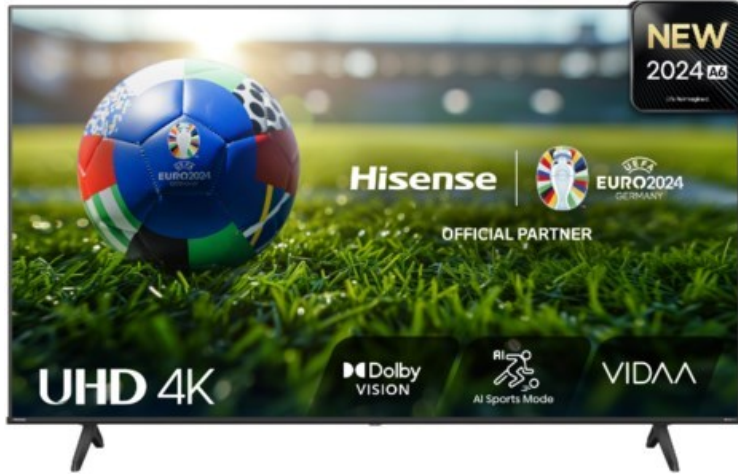

Kompetent. Sympathisch. Nah.

Unsere persönliche Empfehlung für Sie:

Hisense 85A6N

Artikelnummer 18671

Produkt-Highlights

- 4K UHD LED-TV mit Local Dimming
- Dolby Vision
- HDR10+ & Filmmaker Modus
- UHD AI Upscaling Technologie
- Personalisierbare VIDAA U7.6 Smart TV Benutzeroberfläche
- alexa built-in & VIDAA Voice Sprachassistenten
- Game Mode Plus
- Content Share (Android / iOS) & VIDAA (Mobile App für Android / iOS)
- DVB-T2-C/-S2 Triple Tuner, 3x HDMI 2.1, 2x USB, CI+, AV-Eingang (Composite), Digitaler Audio-Ausgang (S/PDIF), LAN, WLAN & Bluetooth integriert

Bildeigenschaften

- Auflösung: Ultra HD (4K)
- Hintergrundbeleuchtung: LED
- HDR 10+ Wiedergabe

Ausstattung & Technik

- Bildschirmdiagonale: 215 cm

- Bildschirmdiagonale: 85"
- max. Auflösung (Horizontal): 3840
- max. Auflösung (Vertikal): 2160
- WLAN Ausstattung: WLAN integriert