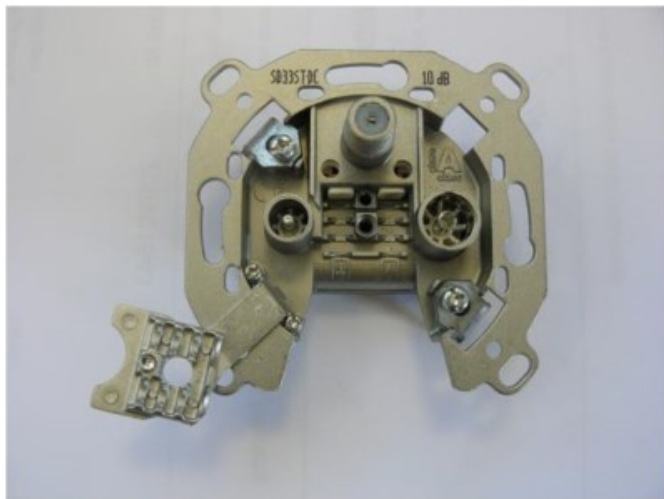

Kompetent. Sympathisch. Nah.

Unsere persönliche Empfehlung für Sie:

Televes SD33ST-DC 3-fach Durchgangsdose

Artikelnummer 9213

Produkt-Highlights

- Innenleiter steckbar - sehr schnelle Montage
- Für Innenleiter 0,65 mm bis 1,1 mm geeignet
- Sehr kleines Gehäuse
- Abgerundete Kanten an der Kabeleinführung
- Breitbandig 4-2400 MHz
- Rückkanaltauglich
- DC-Durchlass (IEC-Buchse/F-Anschluss)
- UNI-Cable tauglich