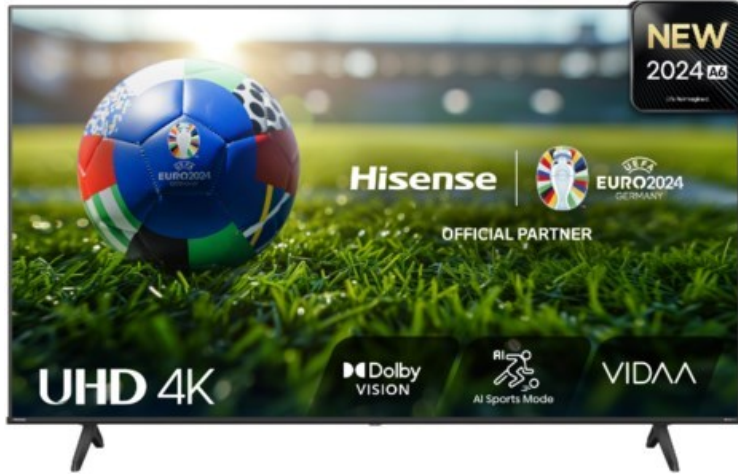

## Hisense 85A6N

Artikelnummer 18671

### Produkt-Highlights

- 4K UHD LED-TV mit Local Dimming
- Dolby Vision
- HDR10+ & Filmmaker Modus
- UHD AI Upscaling Technologie
- Personalisierbare VIDAA U7.6 Smart TV Benutzeroberfläche
- alexa built-in & VIDAA Voice Sprachassistenten
- Game Mode Plus
- Content Share (Android / iOS) & VIDAA (Mobile App für Android / iOS)
- DVB-T2-C/-S2 Triple Tuner, 3x HDMI 2.1, 2x USB, CI+, A/V-Eingang (Composite), Digitaler Audio-Ausgang (S/PDIF), LAN, WLAN & Bluetooth integriert

### Ausstattung & Technik

- Bildschirmdiagonale: 215 cm

- Bildschirmdiagonale: 85"
- max. Auflösung (Horizontal): 3840
- max. Auflösung (Vertikal): 2160
- WLAN Ausstattung: WLAN integriert