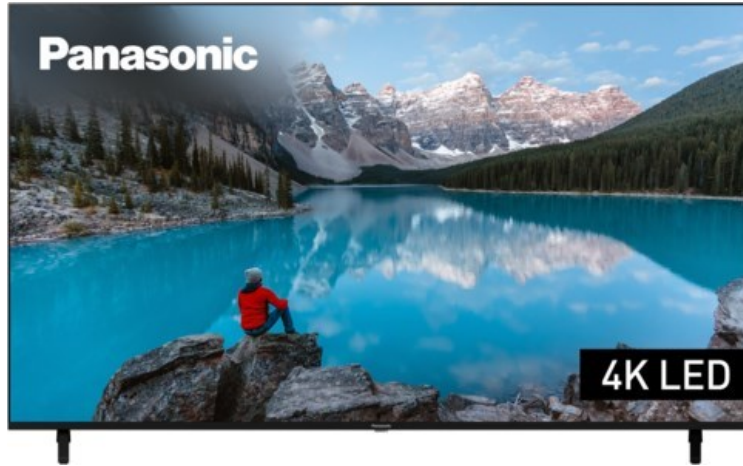

Panasonic TX-75MXT886

Artikelnummer 17957

Produkt-Highlights

- 3.840 x 2.160 4K Ultra-HD LED-TV
- Dolby Vision, HDR10+ Adaptive
- Filmmaker Mode mit intelligentem Sensor
- HCX Processor
- Fire TV mit Zugriff auf Apps & Online-Dienste
- Amazon Alexa integriert
- Surround Sound & Dolby Atmos
- Game Mode, ALLM (Auto Low Latency Mode)
- DVB-T2 /-C /-S2 Triple Tuner, 4x HDMI (eARC auf HDMI 4), 2x USB, CI+, Digitaler Audio-Ausgang (optisch), LAN, WLAN & Bluetooth integriert

Bildeigenschaften

- Auflösung: Ultra HD (4K)
- Hintergrundbeleuchtung: LED

Ausstattung & Technik

- Bildschirmdiagonale: 189 cm
- Bildschirmdiagonale: 75"

- max. Auflösung (Horizontal): 3840
- max. Auflösung (Vertikal): 2160
- WLAN Ausstattung: WLAN integriert