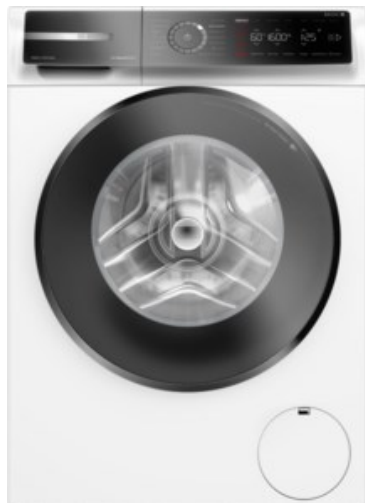

Radio Sander GbR

Kompetent. Sympathisch. Nah.

Unsere persönliche Empfehlung für Sie:

Bosch WGB2560H0 | weiss

Artikelnummer 18744

Produkt-Highlights

- **Iron Assist:** reduziert Knitterfalten bis zu 50%
- **Dampf-Option:** Weniger bügeln, mehr Zeit für dich
- **Mini Load:** schnelles und effizientes Waschen von Einzelteilen
- **Home Connect:** smart vernetzte Hausgeräte erleichtern den Alltag
- **Easy Start:** wähle mithilfe der Kurzanleitung mühelos das beste Waschprogramm

Produkttyp

- Bauart: Stand-Waschmaschine

Energieeffizienz / Verbrauchswerte

- Energy Label Version: 2019/2014
- Energieeffizienzklasse: A
- Energieeffizienzspektrum: Spektrum [A bis G]
- Schleudereffizienzklasse: A
- Restfeuchte nach dem Schleudervorgang: 43,50 %
- Programmdauer des Eco-Programms: 237 Min.
- Betriebsgeräusch Schleudern: 72 dB(A)
- Geräuschemissionsklasse: A

- gewichteter Wasserverbrauch pro Betriebszyklus (Waschen): 48 l
- gewichteter Energieverbrauch pro 100 Betriebszyklen: 35 kWh

Ausstattung & Technik

- Fassungsvermögen Wäsche: 10 kg
- U/Min. in der max. Schleuderstufe: 1600 Upm
- Trommel-Ausführung: Edelstahl-Trommel, Schontrommel
- Restzeitanzeige
- Handwasch-Programm für Wolle

Gehäuseeigenschaften

- Höhe: 84,50 cm

- Breite: 59,80 cm
- Tiefe: 59 cm
- Gewicht: 82,70 kg
- Breite mit Verpackung: 64 cm
- Höhe mit Verpackung: 88 cm
- Tiefe mit Verpackung: 68 cm
- Gewicht mit Verpackung: 83,50 kg
- Farbe: weiß