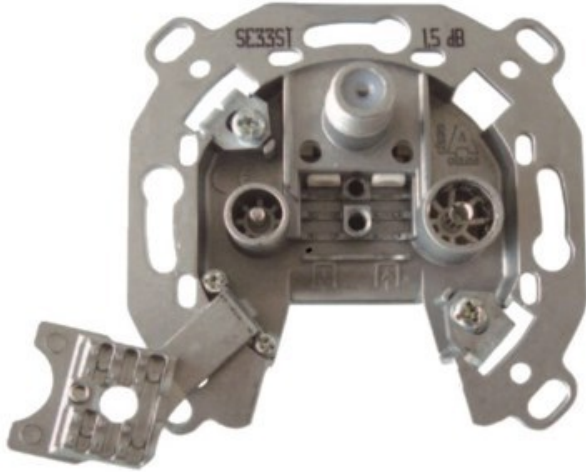

## Televes 3-fach Stichleitungsdose

Artikelnummer 3705

### Produkt-Highlights

- Innenleiter steckbar - sehr schnelle Montage
- Für Innenleiter 0,65 mm bis 1,1 mm geeignet
- Sehr kleines Gehäuse
- Abgerundete Kanten an der Kabeleinführung
- Breitbandig 4-2400 MHz
- Rückkanaltauglich
- DC-Durchlass (IEC-Buchse/F-Anschluss)
- UNI-Cable tauglich