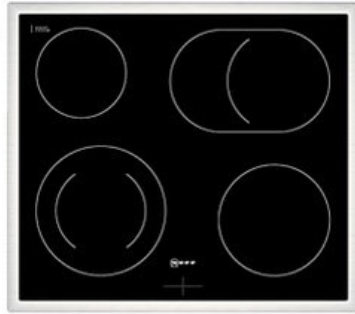

Radio Sander GbR

Kompetent. Sympathisch. Nah.

Unsere persönliche Empfehlung für Sie:

Neff EDX4PB

Artikelnummer 18730

A

Produkt-Highlights

- **CircoTherm®**: einzigartiges Heißluftsystem, mit dem Sie auf bis zu drei Ebenen gleichzeitig backen können
- **Pyrolyse-Selbstreinigung** – Ihr Backofen reinigt sich selbst
- **Manuelles EasyClean** – die einfache und minutenschnelle Reinigung des Backofens
- **LED-Display** – kontrastreich und gut lesbar
- 4 HighSpeed-Heizkörper
- 1 Zweikreis-Kochzone
- 1 Bräterzone
- Restwärmeanzeige je Kochzone
- Kochzonen: 1 x Ø 210 mm, 145 mm, 1 kW, 2.2 kW; 1 x Ø 145 mm, 1.2 kW; 1 x Ø 180 mm, 2 kW; 1 x Ø 265 mm, 170 mm, 2.4 kW, 1.6 kW

Produkttyp

- Produkttyp: Einbaugeräte Set

Energieeffizienz / Verbrauchswerte

- Energieeffizienzklasse: A
- Energieeffizienzspektrum: Spektrum [A+++ bis D]
- Energieverbrauch bei Heißluft/Umluft: 0,81 kWh
- Energieverbrauch konventionell: 0,99 kWh
- Innenraum-Volumen: 71 l
- Backrohrvolumen: Large

- Anzahl der Garräume: 1
- Wärmequelle: Elektro

Ausstattung & Technik

- Elektronik Uhr

Gehäuseeigenschaften

- versenkbare Schalter
- Breite (Kochfeld): 58,30 cm
- Höhe (Kochfeld): 4,60 cm

- Tiefe (Kochfeld): 51,30 cm
- Gewicht (Kochfeld): 7 kg
- Breite (Backofen): 59,40 cm
- Höhe (Backofen): 59,50 cm
- Tiefe (Backofen): 54,80 cm
- Gewicht (Backofen): 37,90 kg
- Farbe: schwarz