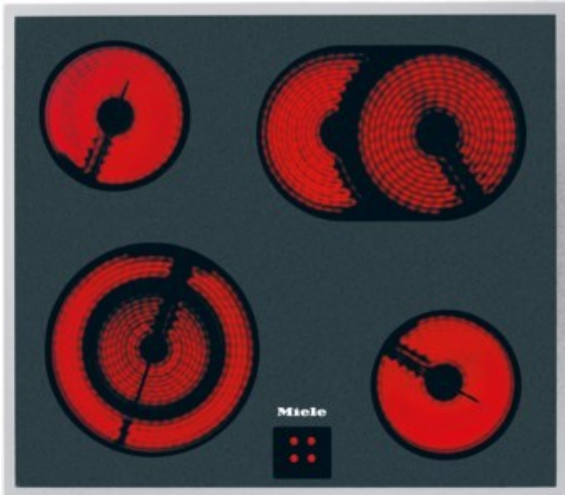

Radio Sander GbR

Kompetent. Sympathisch. Nah.

Unsere persönliche Empfehlung für Sie:

Miele KM 6003 LPT | edelstahl

Artikelnummer 13324

Produkt-Highlights

- Ansprechendes Design - 574 mm breit mit umlaufendem Rahmen
- Besonders flexibel - 4 Kochzonen inkl. 1 Bräter- und 1 Vario-Zone
- Sicher - Restwärmeanzeige für jede Kochzone

Produkttyp

- Produkttyp: Einbau-Glaskeramikfeld

Ausstattung & Technik

- Restwärmeanzeige:
Restwärmeanzeige für jede Kochzone

Gehäuseeigenschaften

- Breite: 57,40 cm
- Tiefe: 51,40 cm

- Gewicht: 7,60 kg
- Farbe: edelstahl