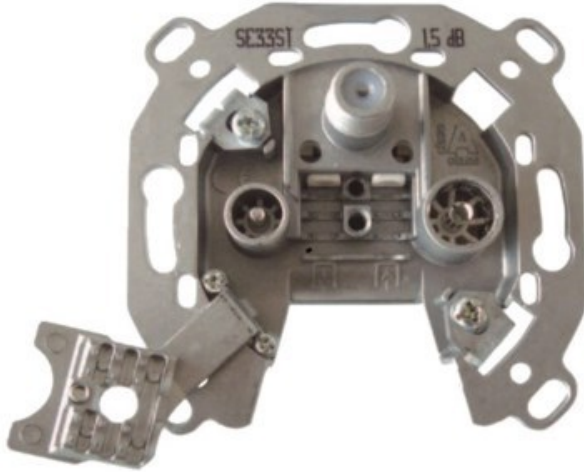

Radio Sander GbR

Kompetent. Sympathisch. Nah.

Unsere persönliche Empfehlung für Sie:

Televes 3-fach Stichleitungsdose

Artikelnummer 3705

Produkt-Highlights

- Innenleiter steckbar - sehr schnelle Montage
- Für Innenleiter 0,65 mm bis 1,1 mm geeignet
- Sehr kleines Gehäuse
- Abgerundete Kanten an der Kabeleinführung
- Breitbandig 4-2400 MHz
- Rückkanaltauglich
- DC-Durchlass (IEC-Buchse/F-Anschluss)
- UNI-Cable tauglich