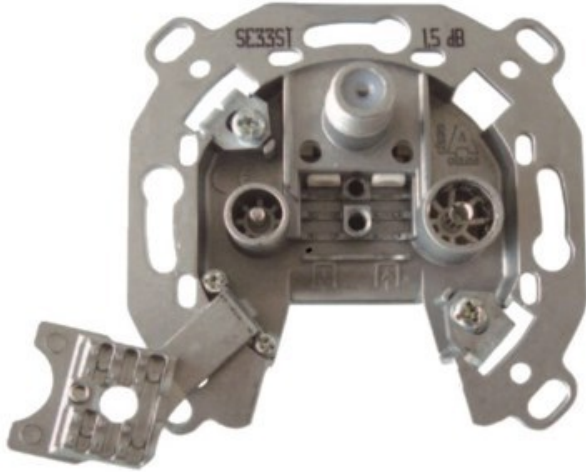

Radio Sander GbR

Kompetent. Sympathisch. Nah.

Unsere persönliche Empfehlung für Sie:

Televes 3-fach Stichleitungsdose

Artikelnummer 3705

Produkt-Highlights

- Innenleiter steckbar - sehr schnelle Montage
- Für Innenleiter 0,65 mm bis 1,1 mm geeignet
- Sehr kleines Gehäuse
- Abgerundete Kanten an der Kabeleinführung
- Breitbandig 4-2400 MHz
- Rückkanaltauglich
- DC-Durchlass (IEC-Buchse/F-Anschluss)
- UNI-Cable tauglich