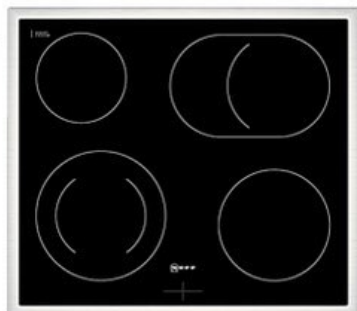

## Neff EDX4B | schwarz

Artikelnummer 18729

A

### Gehäuseeigenschaften

- versenkbare Schalter
- Breite (Kochfeld): 58,30 cm
- Höhe (Kochfeld): 4,60 cm

- Tiefe (Kochfeld): 51,30 cm
- Gewicht (Kochfeld): 7 kg
- Breite (Backofen): 59,40 cm
- Höhe (Backofen): 59,50 cm
- Tiefe (Backofen): 54,80 cm
- Gewicht (Backofen): 31,70 kg
- Farbe: schwarz