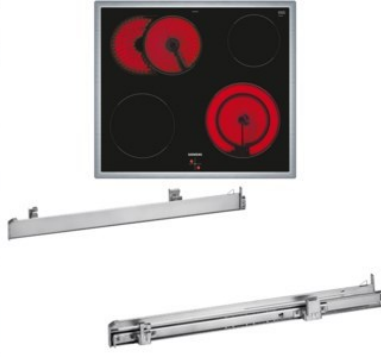

Radio Sander GbR

Kompetent. Sympathisch. Nah.

Unsere persönliche Empfehlung für Sie:

Siemens PQ521KT21B | edelstahl + edelstahl

Artikelnummer 17628

A

Produkt-Highlights

- **cookControl30:** Automatikprogramme garantieren beste Ergebnisse.
- **Schnellaufheizung:** schneller zur gewünschten Backtemperatur; coolStart: bei Tiefkühl-Gerichten ist kein Vorheizen mehr nötig.
- **granit Glanz-Emaille:** hochwertige Beschichtung für leichte Reinigung.
- **3D-Heißluft:** optimale Backergebnisse auf bis zu 3 Backblechen dank innovativer Wärmeverteilung.
- **activeClean:** die Selbstreinigungsautomatik / Pyrolyse für müheloses Reinigen.
- Platz auch für große Pfannen und Töpfe dank 21 cm Zweikreis-Kochzone.
- Platz für große Bratpfannen - zuschaltbare Bräterzone.
- Bedienung der Kochzonen über die Drehwähler am Einbauherd.
- Inkl. HZ538000, Clip-Auszug

Produkttyp

- Produkttyp: Einbaugeräte Set
- Kombinationsart: Einbauherd + Glaskeramikfeld

Energieeffizienz / Verbrauchswerte

- Energieeffizienzklasse: A
- Energieeffizienzspektrum: Spektrum [A+++ bis D]
- Energieverbrauch bei Heißluft/Umluft: 0,81 kWh
- Energieverbrauch konventionell: 0,99 kWh
- Innenraum-Volumen: 71 l
- Backrohrvolumen: Large

- Anzahl der Garräume: 1
- Wärmequelle: Elektro

Ausstattung & Technik

- Teleskopauszug
- Elektronik Uhr

Gehäuseeigenschaften

- versenkbare Schalter
- Breite (Kochfeld): 58,30 cm
- Höhe (Kochfeld): 4,30 cm

- Tiefe (Kochfeld): 51,30 cm
- Gewicht (Kochfeld): 7,36 kg
- Breite (Backofen): 59,40 cm
- Höhe (Backofen): 59,50 cm
- Tiefe (Backofen): 54,80 cm
- Gewicht (Backofen): 38 kg
- Farbe: edelstahl

Händler-Kontaktdaten: