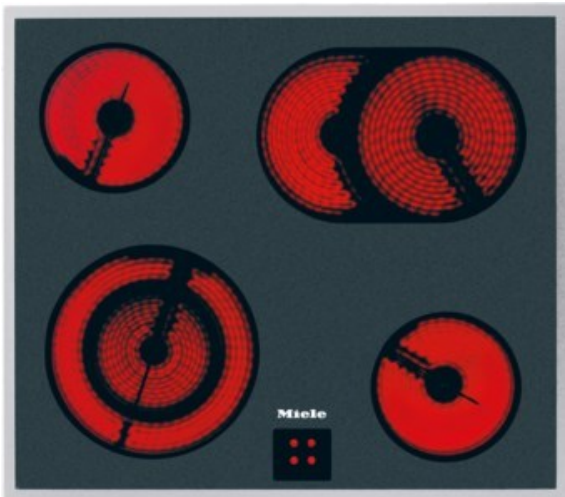

Radio Sander GbR

Kompetent. Sympathisch. Nah.

Unsere persönliche Empfehlung für Sie:

Miele KM 6003 LPT | edelstahl

Artikelnummer 13324

Produkt-Highlights

- Ansprechendes Design - 574 mm breit mit umlaufendem Rahmen
- Besonders flexibel - 4 Kochzonen inkl. 1 Bräter- und 1 Vario-Zone
- Sicher - Restwärmeanzeige für jede Kochzone

Produkttyp

- Produkttyp: Einbau-Glaskeramikfeld

Ausstattung & Technik

- Restwärmeanzeige:
Restwärmeanzeige für jede Kochzone

Gehäuseeigenschaften

- Breite: 57,40 cm
- Tiefe: 51,40 cm

- Gewicht: 7,60 kg
- Farbe: edelstahl