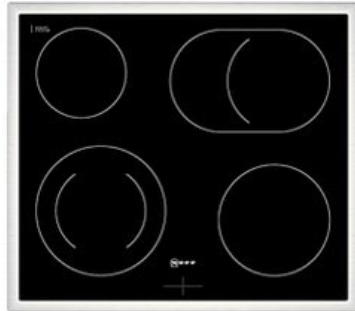

Radio Sander GbR

Kompetent. Sympathisch. Nah.

Unsere persönliche Empfehlung für Sie:

Neff EDX4PB

Artikelnummer 18730

A

Produkt-Highlights

- **CircoTherm®**: einzigartiges Heißluftsystem, mit dem Sie auf bis zu drei Ebenen gleichzeitig backen können
- **Pyrolyse-Selbstreinigung** – Ihr Backofen reinigt sich selbst
- **Manuelles EasyClean** – die einfache und minutenschnelle Reinigung des Backofens
- **LED-Display** – kontrastreich und gut lesbar
- 4 HighSpeed-Heizkörper
- 1 Zweikreis-Kochzone
- 1 Bräterzone
- Restwärmeanzeige je Kochzone
- Kochzonen: 1 x Ø 210 mm, 145 mm, 1 kW, 2.2 kW; 1 x Ø 145 mm, 1.2 kW; 1 x Ø 180 mm, 2 kW; 1 x Ø 265 mm, 170 mm, 2.4 kW, 1.6 kW

Produkttyp

- Produkttyp: Einbaugeräte Set

Energieeffizienz / Verbrauchswerte

- Energieeffizienzklasse: A
- Energieeffizienzspektrum: Spektrum [A+++ bis D]
- Energieverbrauch bei Heißluft/Umluft: 0,81 kWh
- Energieverbrauch konventionell: 0,99 kWh
- Innenraum-Volumen: 71 l
- Backrohrvolumen: Large

- Anzahl der Garräume: 1
- Wärmequelle: Elektro

Ausstattung & Technik

- Elektronik Uhr

Gehäuseeigenschaften

- versenkbare Schalter
- Breite (Kochfeld): 58,30 cm
- Höhe (Kochfeld): 4,60 cm

- Tiefe (Kochfeld): 51,30 cm
- Gewicht (Kochfeld): 7 kg
- Breite (Backofen): 59,40 cm
- Höhe (Backofen): 59,50 cm
- Tiefe (Backofen): 54,80 cm
- Gewicht (Backofen): 37,90 kg
- Farbe: schwarz