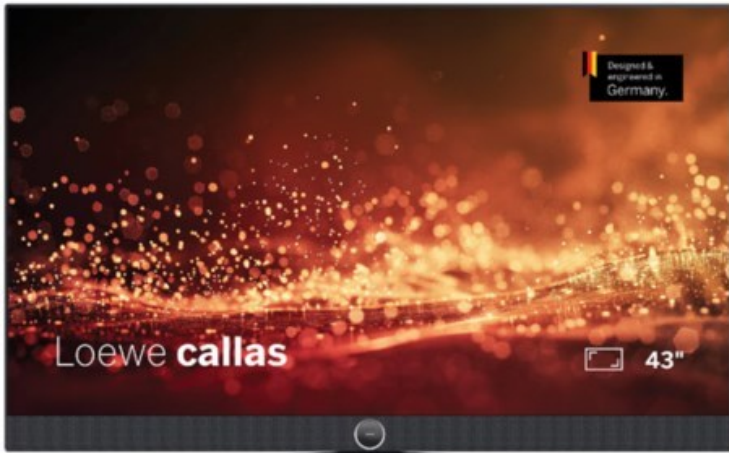

Radio Langer

Kompetent. Sympathisch. Nah.

Unsere persönliche Empfehlung für Sie:

Loewe callas 43 | basaltgrau

Artikelnummer 18777

Produkt-Highlights

- Ultra HD-Auflösung mit HDR10 und Dolby Vision
- Flexible USB-Aufnahme mit Timeshift und EPG-Programmierung
- Super-schnelles Loewe os mit komfortabler Loewe remote
- Smart Entertainment mit komfortablem Streaming
- Integrierte nach vorne gerichtete Soundbar für beste Sprachverständlichkeit
- Übertreffendes Klangerlebnis mit Dolby Atmos
- Unterstützung von Alexa Skills, Miracast, Apple AirPlay und DTS Play-Fi
- Ausgefeiltes 360° Design mit drehbarem Tischfuß in Chrom
- Modulare Aufstellösungen für Tisch, Boden oder Wand für jede Wohnsituation

Bildeigenschaften

- Auflösung: Ultra HD (4K)
- Hintergrundbeleuchtung: Edge-LED
- HDR Wiedergabe

Ausstattung & Technik

- Bildschirmdiagonale: 108 cm
- Bildschirmdiagonale: 43"
- max. Auflösung (Horizontal): 3840
- max. Auflösung (Vertikal): 2160
- WLAN Ausstattung: WLAN integriert