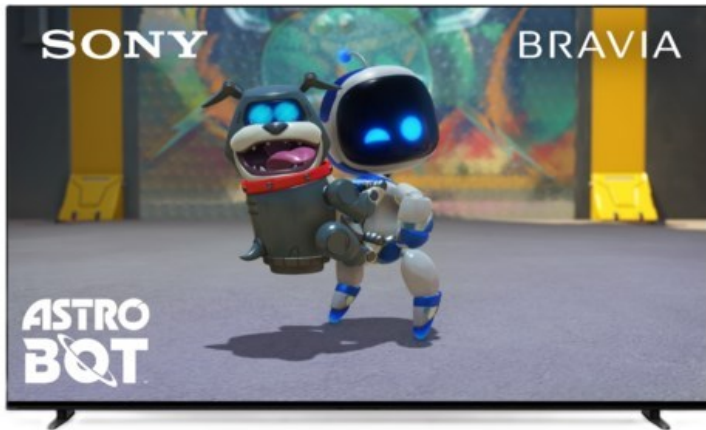

Radio Profit

Kompetent. Sympathisch. Nah.

Unsere persönliche Empfehlung für Sie:

Sony K-55XR80 | dunkles silber

Artikelnummer 18598

Produkt-Highlights

- Sonys helles OLED-Panel mit über 8 Millionen selbstleuchtenden Pixeln ist der Gipfel der Bildpräzision! Der XR Contrast Booster sorgt für einen naturgetreuen Kontrast, genau wie es die Creator beabsichtigt haben.
- Beim BRAVIA 8 ist der Bildschirm der Lautsprecher - genau wie bei einer Kinoleinwand! Voice Zoom 3 verbessert die Dialoge, und 3D Surround Upscaling sorgt für Surround Sound.
- Das eigene Zuhause in ein BRAVIA Kino verwandeln! Sony Soundbars mit 360 Spatial Sound Mapping erzeugen Phantom-Lautsprecher in einem kinoreifen Layout; Acoustic Center Sync sorgt für eine beeindruckende audiovisuelle Abstimmung.
- Der BRAVIA 8 steht im Mittelpunkt und fügt sich harmonisch in die Inneneinrichtung ein. Der 4-Wege-Standfuß bietet echte Flexibilität. Die wiederaufladbare Eco Fernbedienung ist hintergrundbeleuchtet und perfekt für Filmabende.
- Auf diesem Google TV sind über 10.000 Apps und Spiele verfügbar, außerdem gibt es Voice Search, Apple AirPlay 2 und Chromecast built-in.
- HDMI 2.1-Gaming-Funktionen sind enthalten (4K/120fps, VRR, ALLM) und das Gaming Menü bietet alle wichtigen Funktionen an einem Ort. PS5®-Benutzer können zusätzliche Gaming-Funktionen freischalten. Mit PS Remote Play kann man von überall aus spielen.
- SONY PICTURES CORE - In der SONY PICTURES CORE App 15 Filme einlösen, mit 24 Monaten Streaming. Von IMAX® Enhanced bis Dolby Atmos® - es gibt keinen besseren Weg zu sehen, wie unglaublich Filme auf dem BRAVIA 8 sind!

Bildeigenschaften

- Auflösung: Ultra HD (4K)
- HDR Wiedergabe

Ausstattung & Technik

- Bildschirmdiagonale: 139 cm
- Bildschirmdiagonale: 55"

- max. Auflösung (Horizontal): 3840
- max. Auflösung (Vertikal): 2160
- Bildfrequenz: 120 Hz
- WLAN Ausstattung: WLAN integriert