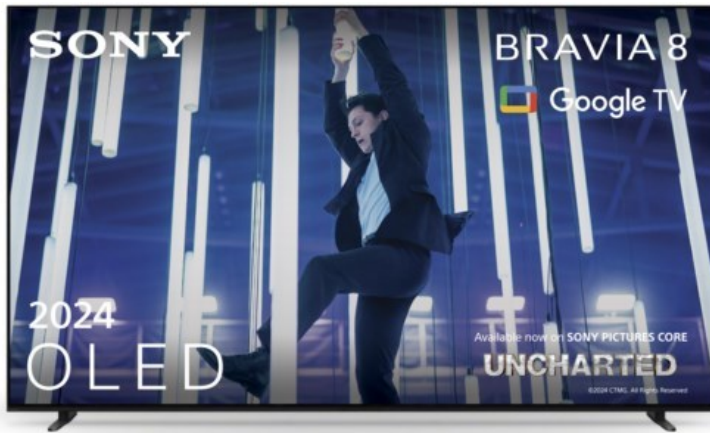

## Sony K-55XR80 | dunkles silber

Artikelnummer 18598

### Produkt-Highlights

- Sonys helles OLED-Panel mit über 8 Millionen selbstleuchtenden Pixeln ist der Gipfel der Bildpräzision! Der XR Contrast Booster sorgt für einen naturgetreuen Kontrast, genau wie es die Creator beabsichtigt haben.
- Beim BRAVIA 8 ist der Bildschirm der Lautsprecher - genau wie bei einer Kinoleinwand! Voice Zoom 3 verbessert die Dialoge, und 3D Surround Upscaling sorgt für Surround Sound.
- Das eigene Zuhause in ein BRAVIA Kino verwandeln! Sony Soundbars mit 360 Spatial Sound Mapping erzeugen Phantom-Lautsprecher in einem kinoreifen Layout; Acoustic Center Sync sorgt für eine beeindruckende audiovisuelle Abstimmung.
- Der BRAVIA 8 steht im Mittelpunkt und fügt sich harmonisch in die Inneneinrichtung ein. Der 4-Wege-Standfuß bietet echte Flexibilität. Die wiederaufladbare Eco Fernbedienung ist hintergrundbeleuchtet und perfekt für Filmabende.
- Auf diesem Google TV sind über 10.000 Apps und Spiele verfügbar, außerdem gibt es Voice Search, Apple AirPlay 2 und Chromecast built-in.
- HDMI 2.1-Gaming-Funktionen sind enthalten (4K/120fps, VRR, ALLM) und das Gaming Menü bietet alle wichtigen Funktionen an einem Ort. PS5®-Benutzer können zusätzliche Gaming-Funktionen freischalten. Mit PS Remote Play kann man von überall aus spielen.
- SONY PICTURES CORE - In der SONY PICTURES CORE App 15 Filme einlösen, mit 24 Monaten Streaming. Von IMAX® Enhanced bis Dolby Atmos® - es gibt keinen besseren Weg zu sehen, wie unglaublich Filme auf dem BRAVIA 8 sind!