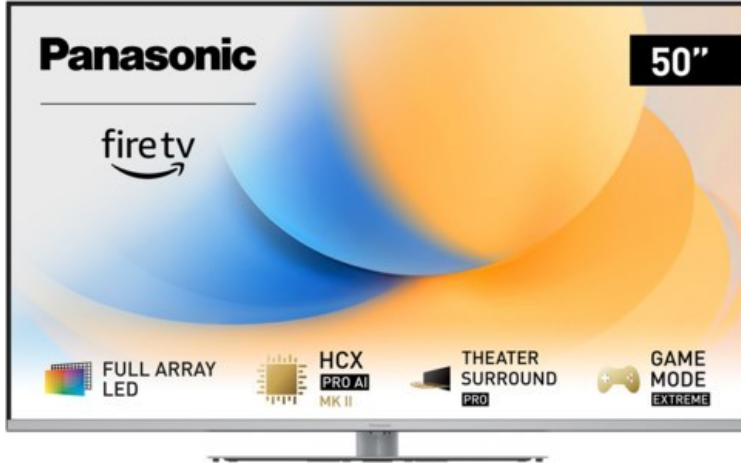

## Panasonic TV-50W93AE6 | silber

Artikelnummer 18612

### Produkt-Highlights

- Full-Array-LED-Hintergrundbeleuchtung mit Dimmung - Hoher Kontrast und Helligkeit, tiefes Schwarz
- HCX PRO AI Processor MK II - Hervorragende Bild- und Tonqualität dank KI-Optimierung und 144 Hz
- Theater Surround Pro - Premium-Heimkino-Sounderlebnis mit verschiedenen Klangmodi und Dolby Atmos®
- Game Mode Extreme - Perfektes Spielerlebnis mit Game Control Board, reduzierter Reaktionszeit, HDMI2.1 VRR/HFR/ALLM
- Multi HDR Ultimate - Unterstützt alle wichtigen HDR-Formate wie Dolby Vision IQ und HDR10+ Adaptive
- Panasonic Premium Fire TV - Intuitive Bedienbarkeit mit personalisierter Bedienung und Empfehlungen für Inhalte

### Bildeigenschaften

- Auflösung: Ultra HD (4K)
- Hintergrundbeleuchtung: LED

### Ausstattung & Technik

- Bildschirmdiagonale: 126 cm
- Bildschirmdiagonale: 50"
- max. Auflösung (Horizontal): 3840

- max. Auflösung (Vertikal): 2160
- Bildfrequenz: 120 Hz
- WLAN Ausstattung: WLAN integriert