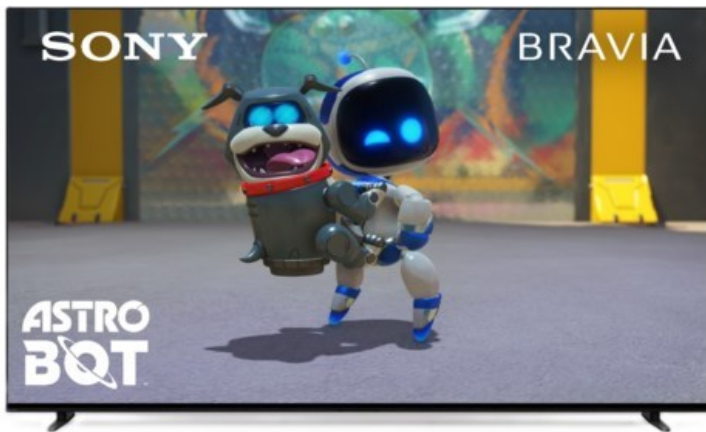

Radio Profit

Kompetent. Sympathisch. Nah.

Unsere persönliche Empfehlung für Sie:

Sony K-65XR80 | dunkles silber

Artikelnummer 18599

Produkt-Highlights

- Sonys helles OLED-Panel mit über 8 Millionen selbstleuchtenden Pixeln ist der Gipfel der Bildpräzision! Der XR Contrast Booster sorgt für einen naturgetreuen Kontrast, genau wie es die Creator beabsichtigt haben.
- Beim BRAVIA 8 ist der Bildschirm der Lautsprecher - genau wie bei einer Kinoleinwand! Voice Zoom 3 verbessert die Dialoge, und 3D Surround Upscaling sorgt für Surround Sound.
- Das eigene Zuhause in ein BRAVIA Kino verwandeln! Sony Soundbars mit 360 Spatial Sound Mapping erzeugen Phantom-Lautsprecher in einem kinoreifen Layout; Acoustic Center Sync sorgt für eine beeindruckende audiovisuelle Abstimmung.
- Der BRAVIA 8 steht im Mittelpunkt und fügt sich harmonisch in die Inneneinrichtung ein. Der 4-Wege-Standfuß bietet echte Flexibilität. Die wiederaufladbare Eco Fernbedienung ist hintergrundbeleuchtet und perfekt für Filmabende.
- Auf diesem Google TV sind über 10.000 Apps und Spiele verfügbar, außerdem gibt es Voice Search, Apple AirPlay 2 und Chromecast built-in.
- HDMI 2.1-Gaming-Funktionen sind enthalten (4K/120fps, VRR, ALLM) und das Gaming Menü bietet alle wichtigen Funktionen an einem Ort. PS5®-Benutzer können zusätzliche Gaming-Funktionen freischalten. Mit PS Remote Play kann man von überall aus spielen.
- SONY PICTURES CORE - In der SONY PICTURES CORE App 15 Filme einlösen, mit 24 Monaten Streaming. Von IMAX® Enhanced bis Dolby Atmos® - es gibt keinen besseren Weg zu sehen, wie unglaublich Filme auf dem BRAVIA 8 sind!

Bildeigenschaften

- Auflösung: Ultra HD (4K)
- HDR Wiedergabe

Ausstattung & Technik

- Bildschirmdiagonale: 164 cm
- Bildschirmdiagonale: 65"

- max. Auflösung (Horizontal): 3840
- max. Auflösung (Vertikal): 2160
- Bildfrequenz: 120 Hz
- WLAN Ausstattung: WLAN integriert