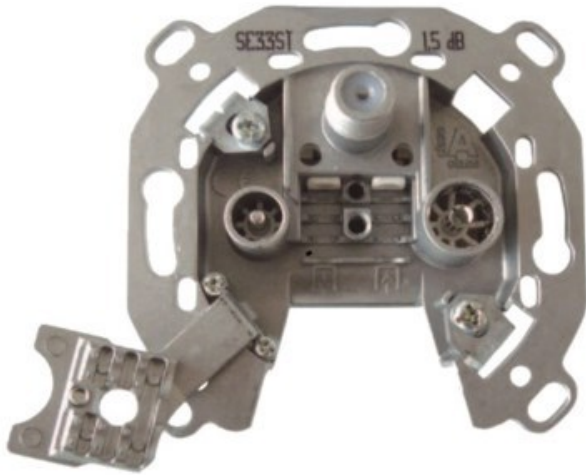

Radio Profit

Kompetent. Sympathisch. Nah.

Unsere persönliche Empfehlung für Sie:

Televes 3-fach Stichleitungsdose

Artikelnummer 3705

Produkt-Highlights

- Innenleiter steckbar - sehr schnelle Montage
- Für Innenleiter 0,65 mm bis 1,1 mm geeignet
- Sehr kleines Gehäuse
- Abgerundete Kanten an der Kabeleinführung
- Breitbandig 4-2400 MHz
- Rückkanaltauglich
- DC-Durchlass (IEC-Buchse/F-Anschluss)
- UNI-Cable tauglich