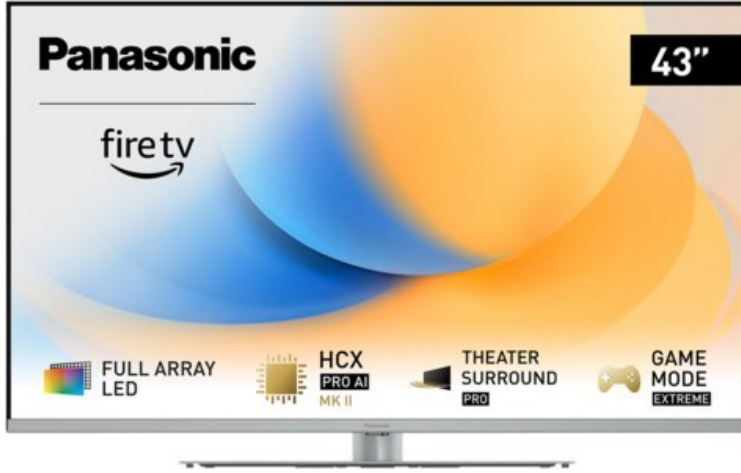

Radio Profit

Kompetent. Sympathisch. Nah.

Unsere persönliche Empfehlung für Sie:

Panasonic TV-43W93AE6 | silber

Artikelnummer 18613

Produkt-Highlights

- Full-Array-LED-Hintergrundbeleuchtung mit Dimmung - Hoher Kontrast und Helligkeit, tiefes Schwarz
- HCX PRO AI Processor MK II - Hervorragende Bild- und Tonqualität dank KI-Optimierung und 144 Hz
- Theater Surround Pro - Premium-Heimkino-Sounderlebnis mit verschiedenen Klangmodi und Dolby Atmos®
- Game Mode Extreme - Perfektes Spielerlebnis mit Game Control Board, reduzierter Reaktionszeit, HDMI2.1 VRR/HFR/ALLM
- Multi HDR Ultimate - Unterstützt alle wichtigen HDR-Formate wie Dolby Vision IQ und HDR10+ Adaptive
- Panasonic Premium Fire TV - Intuitive Bedienbarkeit mit personalisierter Bedienung und Empfehlungen für Inhalte

Produkttyp

- Technologie: LCD

Energieeffizienz / Verbrauchswerte

- Energy Label Version: 2019/2013
- Energieeffizienzklasse: G
- Energieeffizienzspektrum: Spektrum [A bis G]
- Energieverbrauch (kWh/1.000h): 54 kWh/1000h
- Energieverbrauch (HDR-Wiedergabe) (kWh/1.000h): 123 kWh/1000h
- Energieeffizienzklasse (HDR-Wiedergabe): G

Bildeigenschaften

- Auflösung: Ultra HD (4K)
- Hintergrundbeleuchtung: LED

Ausstattung & Technik

- Bildschirmdiagonale: 108 cm
- Bildschirmdiagonale: 43"
- max. Auflösung (Horizontal): 3840

- max. Auflösung (Vertikal): 2160
- Bildfrequenz: 120 Hz
- WLAN Ausstattung: WLAN integriert