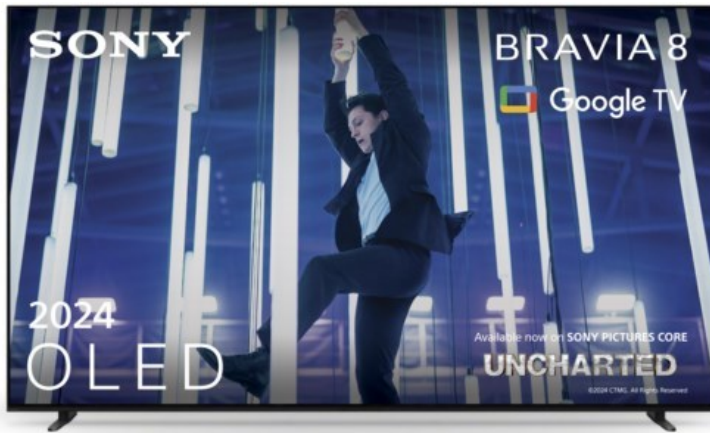

Radio Profit

Kompetent. Sympathisch. Nah.

Unsere persönliche Empfehlung für Sie:

Sony K-77XR80 | dunkles silber

Artikelnummer 18600

Produkt-Highlights

- Sonys helles OLED-Panel mit über 8 Millionen selbstleuchtenden Pixeln ist der Gipfel der Bildpräzision! Der XR Contrast Booster sorgt für einen naturgetreuen Kontrast, genau wie es die Creator beabsichtigt haben.
- Beim BRAVIA 8 ist der Bildschirm der Lautsprecher - genau wie bei einer Kinoleinwand! Voice Zoom 3 verbessert die Dialoge, und 3D Surround Upscaling sorgt für Surround Sound.
- Das eigene Zuhause in ein BRAVIA Kino verwandeln! Sony Soundbars mit 360 Spatial Sound Mapping erzeugen Phantom-Lautsprecher in einem kinoreifen Layout; Acoustic Center Sync sorgt für eine beeindruckende audiovisuelle Abstimmung.
- Der BRAVIA 8 steht im Mittelpunkt und fügt sich harmonisch in die Inneneinrichtung ein. Der 4-Wege-Standfuß bietet echte Flexibilität. Die wiederaufladbare Eco Fernbedienung ist hintergrundbeleuchtet und perfekt für Filmabende.
- Auf diesem Google TV sind über 10.000 Apps und Spiele verfügbar, außerdem gibt es Voice Search, Apple AirPlay 2 und Chromecast built-in.
- HDMI 2.1-Gaming-Funktionen sind enthalten (4K/120fps, VRR, ALLM) und das Gaming Menü bietet alle wichtigen Funktionen an einem Ort. PS5®-Benutzer können zusätzliche Gaming-Funktionen freischalten. Mit PS Remote Play kann man von überall aus spielen.
- SONY PICTURES CORE - In der SONY PICTURES CORE App 15 Filme einlösen, mit 24 Monaten Streaming. Von IMAX® Enhanced bis Dolby Atmos® - es gibt keinen besseren Weg zu sehen, wie unglaublich Filme auf dem BRAVIA 8 sind!

Bildeigenschaften

- Auflösung: Ultra HD (4K)
- HDR Wiedergabe

Ausstattung & Technik

- Bildschirmdiagonale: 195 cm
- Bildschirmdiagonale: 77"

- max. Auflösung (Horizontal): 3840
- max. Auflösung (Vertikal): 2160
- Bildfrequenz: 120 Hz
- WLAN Ausstattung: WLAN integriert