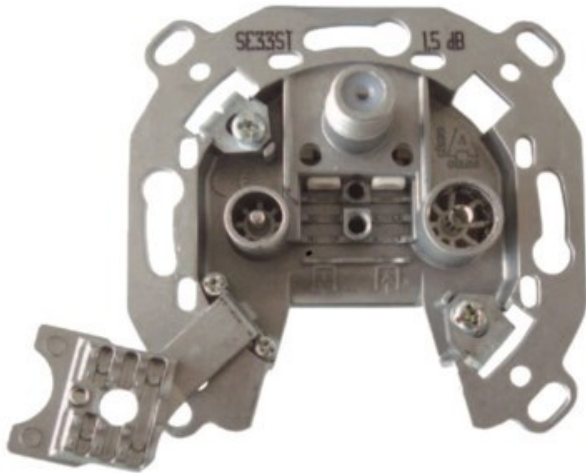

Radio Profit

Kompetent. Sympathisch. Nah.

Unsere persönliche Empfehlung für Sie:

Televes 3-fach Stichleitungsdose

Artikelnummer 3705

Produkt-Highlights

- Innenleiter steckbar - sehr schnelle Montage
- Für Innenleiter 0,65 mm bis 1,1 mm geeignet
- Sehr kleines Gehäuse
- Abgerundete Kanten an der Kabeleinführung
- Breitbandig 4-2400 MHz
- Rückkanaltauglich
- DC-Durchlass (IEC-Buchse/F-Anschluss)
- UNI-Cable tauglich