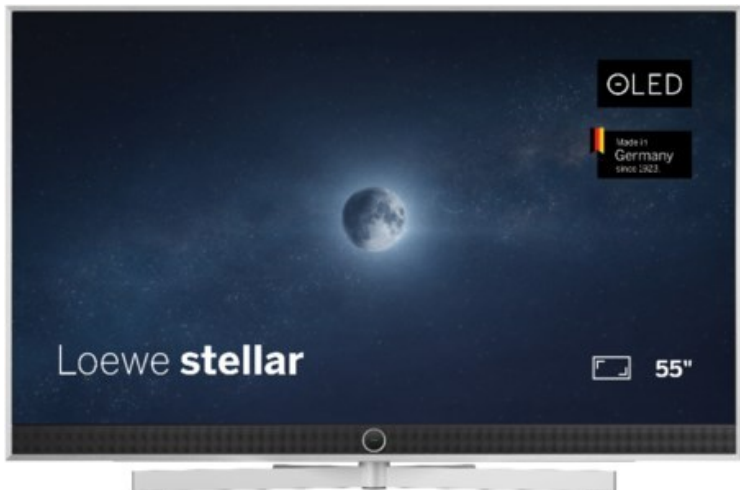

Kompetent. Sympathisch. Nah.

Unsere persönliche Empfehlung für Sie:

Loewe stellar. 55 dr+ | alu brushed/alu

Artikelnummer 18833

Produkt-Highlights

- Ultra HD OLED Panel mit MLA (Micro Lens Array) & META-Technologie
- Loewe dual channel dr+ mit SSD für Multi-View und Multi-Recording
- Flexible Anschlüsse mit HDMI 2.1 und 144 Hz VRR für schnelles Konsolen-Gaming
- HDR10+ Adaptive Unterstützung
- Super-schnelles und smartes Loewe os mit App-Store und Zugriff eine großen Vielfalt an Video-on-Demand-Diensten für jeden Markt, darunter z.B. Netflix, Disney+, Samsung TV Plus, HD+, Magenta TV und vieles mehr
- 360° Craft-Design mit gebürstetem Alu und cleveren Konstruktionsdetails
- Dezentos Loewe magic.light und Bodenstandfuß mit magic.motion
- Loewe stellar mini Fernbedienung mit Bluetooth und Sprachsteuerung, inklusive Alexa Skills und Bixby
- Miracast, Apple Airplay und Samsung SmartThings Unterstützung

Produkttyp

- Technologie: OLED

Energieeffizienz / Verbrauchswerte

- Energy Label Version: 2019/2013
- Energieeffizienzklasse: E
- Energieeffizienzspektrum: Spektrum [A bis G]
- Energieverbrauch (kWh/1.000h): 63 kWh/1000h
- Energieverbrauch (HDR-Wiedergabe) (kWh/1.000h): 76 kWh/1000h
- Energieeffizienzklasse (HDR-Wiedergabe): F

Bildeigenschaften

- Auflösung: Ultra HD (4K)

Ausstattung & Technik

- Bildschirmdiagonale: 139 cm

- Bildschirmdiagonale: 55"
- max. Auflösung (Horizontal): 3840
- max. Auflösung (Vertikal): 2160
- Festplattenrekorder
- WLAN Ausstattung: WLAN integriert