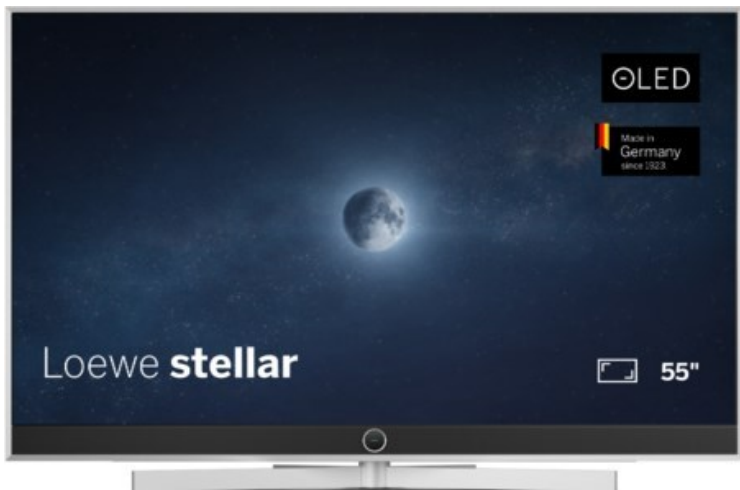

Kompetent. Sympathisch. Nah.

Unsere persönliche Empfehlung für Sie:

Loewe stellar. 55 dr+ | alu brushed/concrete

Artikelnummer 18565

Produkt-Highlights

- Ultra HD OLED Panel mit MLA (Micro Lens Array) & META-Technologie
- Loewe dual channel dr+ mit SSD für Multi-View und Multi-Recording
- Flexible Anschlüsse mit HDMI 2.1 und 144 Hz VRR für schnelles Konsolen-Gaming
- HDR10+ Adaptive Unterstützung
- Super-schnelles und smartes Loewe os mit App-Store und Zugriff eine großen Vielfalt an Video-on-Demand-Diensten für jeden Markt, darunter z.B. Netflix, Disney+, Samsung TV Plus, HD+, Magenta TV und vieles mehr
- 360° Craft-Design mit gebürstetem Alu, echtem Beton und cleveren Konstruktionsdetails
- Dezentres Loewe magic.light und Bodenstandfuß mit magic.motion
- Loewe stellar mini Fernbedienung mit Bluetooth und Sprachsteuerung, inklusive Alexa Skills und Bixby
- Miracast, Apple Airplay und Samsung SmartThings Unterstützung

Produkttyp

- Technologie: OLED

Energieeffizienz / Verbrauchswerte

- Energy Label Version: 2019/2013
- Energieeffizienzklasse: E
- Energieeffizienzspektrum: Spektrum [A bis G]
- Energieverbrauch (kWh/1.000h): 63 kWh/1000h
- Energieverbrauch (HDR-Wiedergabe) (kWh/1.000h): 76 kWh/1000h
- Energieeffizienzklasse (HDR-Wiedergabe): F

Bildeigenschaften

- Auflösung: Ultra HD (4K)

Ausstattung & Technik

- Bildschirmdiagonale: 139 cm

- Bildschirmdiagonale: 55"
- max. Auflösung (Horizontal): 3840
- max. Auflösung (Vertikal): 2160
- Festplattenrekorder
- WLAN Ausstattung: WLAN integriert