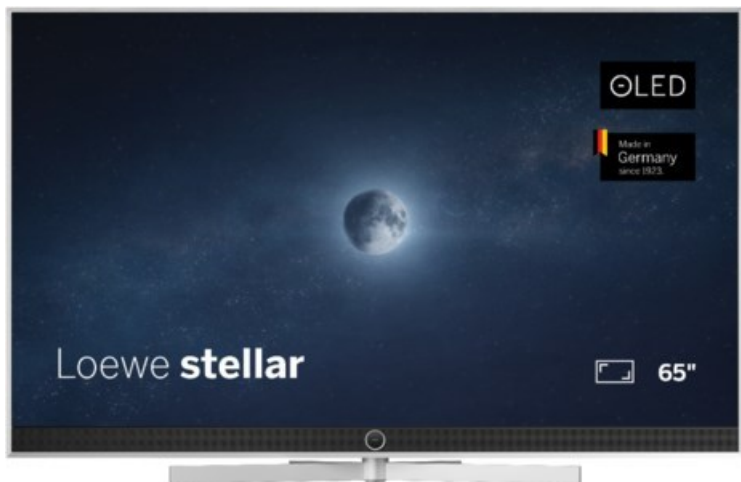

Kompetent. Sympathisch. Nah.

Unsere persönliche Empfehlung für Sie:

Loewe stellar. 65 dr+ | alu brushed/alu

Artikelnummer 18834

Produkt-Highlights

- Ultra HD OLED Panel mit MLA (Micro Lens Array) & META-Technologie
- Loewe dual channel dr+ mit SSD für Multi-View und Multi-Recording
- Flexible Anschlüsse mit HDMI 2.1 und 144 Hz VRR für schnelles Konsolen-Gaming
- HDR10+ Adaptive Unterstützung
- Super-schnelles und smartes Loewe os mit App-Store und Zugriff eine großen Vielfalt an Video-on-Demand-Diensten für jeden Markt, darunter z.B. Netflix, Disney+, Samsung TV Plus, HD+, Magenta TV und vieles mehr
- 360° Craft-Design mit gebürstetem Alu und cleveren Konstruktionsdetails
- Dezentes Loewe magic.light und Bodenstandfuß mit magic.motion
- Loewe stellar mini Fernbedienung mit Bluetooth und Sprachsteuerung, inklusive Alexa Skills und Bixby
- Miracast, Apple Airplay und Samsung SmartThings Unterstützung

Produkttyp

- Technologie: OLED

Energieeffizienz / Verbrauchswerte

- Energy Label Version: 2019/2013
- Energieeffizienzklasse: E
- Energieeffizienzspektrum: Spektrum [A bis G]
- Energieverbrauch (kWh/1.000h): 77 kWh/1000h
- Energieverbrauch (HDR-Wiedergabe) (kWh/1.000h): 92 kWh/1000h
- Energieeffizienzklasse (HDR-Wiedergabe): F

Bildeigenschaften

- Auflösung: Ultra HD (4K)

Ausstattung & Technik

- Bildschirmdiagonale: 164 cm
- Bildschirmdiagonale: 65"
- max. Auflösung (Horizontal): 3840
- max. Auflösung (Vertikal): 2160
- Festplattenrekorder
- WLAN Ausstattung: WLAN integriert