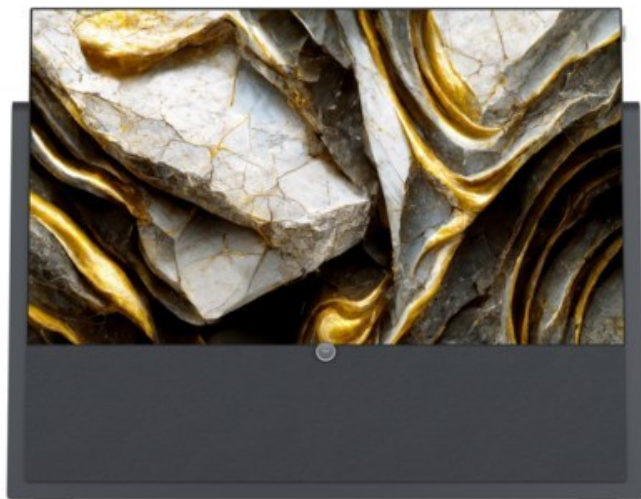

Kompetent. Sympathisch. Nah.

Unsere persönliche Empfehlung für Sie:

Loewe iconic v.65 | graphitgrau

Artikelnummer 17416

Produkt-Highlights

- 3.840 x 2.160 4K Ultra-HD OLED-TV
- DVB-T2 HD /-C /-S2 Tuner mit Dual-Channel-Konzept
- HDR (HLG, HDR10, Dolby Vision) & WCG (Wide Color Gamut)
- Loewe dr+ System mit 1 TB Festplatte
- 3.1-Soundbar mit 360 W Gesamtmusikleistung (klang bar3 mr)
- Mimi Sound Personalization für beste Sprachverständlichkeit
- Loewe assist Fernbedienung und Easy TV Mode
- Inkl. Amazon Fire TV Stick 4K Max
- 4x HDMI (2.0b), 3x USB (2x USB 3.0), 2x CI+, Audio-Ausgang (3,5mm), Mini-TOSLINK, LAN, WLAN & Bluetooth integriert

Bildeigenschaften

- Auflösung: Ultra HD (4K)
- HDR Wiedergabe

Ausstattung & Technik

- Bildschirmdiagonale: 164 cm

- Bildschirmdiagonale: 65"
- max. Auflösung (Horizontal): 3840
- max. Auflösung (Vertikal): 2160
- WLAN Ausstattung: WLAN integriert