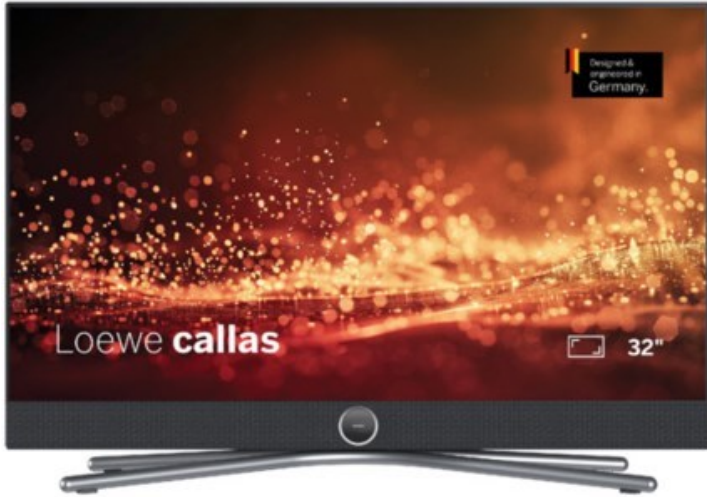

## Loewe callas 32 | basaltgrau

Artikelnummer 18901

### Produkt-Highlights

- VA-Type-LCD-Technologie mit Full HD-Auflösung & HDR10
- Flexible USB-Aufnahme mit Timeshift und EPG-Programmierung
- Super-schnelles Loewe os mit komfortabler Loewe remote
- Smart Entertainment mit komfortablem Streaming
- Integrierte nach vorne gerichtete Soundbar für beste Sprachverständlichkeit
- Übertreffendes Klangerlebnis mit Dolby Atmos
- Unterstützung von Alexa Skills, Miracast, Apple AirPlay und DTS Play-Fi
- Ausgefeiltetes 360° Design mit drehbarem Tischfuß in Chrom
- Modulare Aufstellösungen für Tisch, Boden oder Wand für jede Wohnsituation

### Ausstattung & Technik

- Bildschirmdiagonale: 80 cm

- Bildschirmdiagonale: 32"
- max. Auflösung (Horizontal): 1920
- max. Auflösung (Vertikal): 1080
- WLAN Ausstattung: WLAN integriert