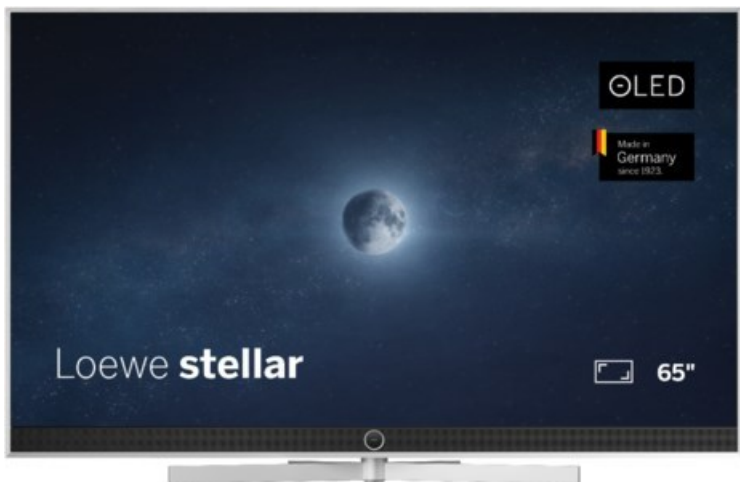

Kompetent. Sympathisch. Nah.

Unsere persönliche Empfehlung für Sie:

Loewe stellar. 65 dr+ | alu brushed/alu

Artikelnummer 18834

Produkt-Highlights

- Ultra HD OLED Panel mit MLA (Micro Lens Array) & META-Technologie
- Loewe dual channel dr+ mit SSD für Multi-View und Multi-Recording
- Flexible Anschlüsse mit HDMI 2.1 und 144 Hz VRR für schnelles Konsolen-Gaming
- HDR10+ Adaptive Unterstützung
- Super-schnelles und smartes Loewe os mit App-Store und Zugriff eine großen Vielfalt an Video-on-Demand-Diensten für jeden Markt, darunter z.B. Netflix, Disney+, Samsung TV Plus, HD+, Magenta TV und vieles mehr
- 360° Craft-Design mit gebürstetem Alu und cleveren Konstruktionsdetails
- Dezentos Loewe magic.light und Bodenstandfuß mit magic.motion
- Loewe stellar mini Fernbedienung mit Bluetooth und Sprachsteuerung, inklusive Alexa Skills und Bixby
- Miracast, Apple Airplay und Samsung SmartThings Unterstützung