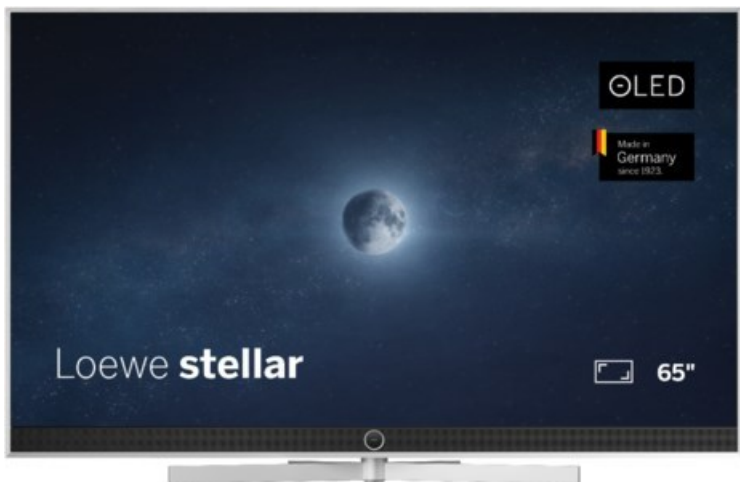

Kompetent. Sympathisch. Nah.

Unsere persönliche Empfehlung für Sie:

Loewe stellar. 65 dr+ | alu brushed/alu

Artikelnummer 18834

Produkt-Highlights

- Ultra HD OLED Panel mit MLA (Micro Lens Array) & META-Technologie
- Loewe dual channel dr+ mit SSD für Multi-View und Multi-Recording
- Flexible Anschlüsse mit HDMI 2.1 und 144 Hz VRR für schnelles Konsolen-Gaming
- HDR10+ Adaptive Unterstützung
- Super-schnelles und smartes Loewe os mit App-Store und Zugriff eine großen Vielfalt an Video-on-Demand-Diensten für jeden Markt, darunter z.B. Netflix, Disney+, Samsung TV Plus, HD+, Magenta TV und vieles mehr
- 360° Craft-Design mit gebürstetem Alu und cleveren Konstruktionsdetails
- Dezentos Loewe magic.light und Bodenstandfuß mit magic.motion
- Loewe stellar mini Fernbedienung mit Bluetooth und Sprachsteuerung, inklusive Alexa Skills und Bixby
- Miracast, Apple Airplay und Samsung SmartThings Unterstützung

Produkttyp

- Technologie: OLED

Energieeffizienz / Verbrauchswerte

- Energy Label Version: 2019/2013
- Energieeffizienzklasse: E
- Energieeffizienzspektrum: Spektrum [A bis G]
- Energieverbrauch (kWh/1.000h): 77 kWh/1000h
- Energieverbrauch (HDR-Wiedergabe) (kWh/1.000h): 92 kWh/1000h
- Energieeffizienzklasse (HDR-Wiedergabe): F

Bildeigenschaften

- Auflösung: Ultra HD (4K)

Ausstattung & Technik

- Bildschirmdiagonale: 164 cm
- Bildschirmdiagonale: 65"
- max. Auflösung (Horizontal): 3840
- max. Auflösung (Vertikal): 2160
- Festplattenrekorder
- WLAN Ausstattung: WLAN integriert