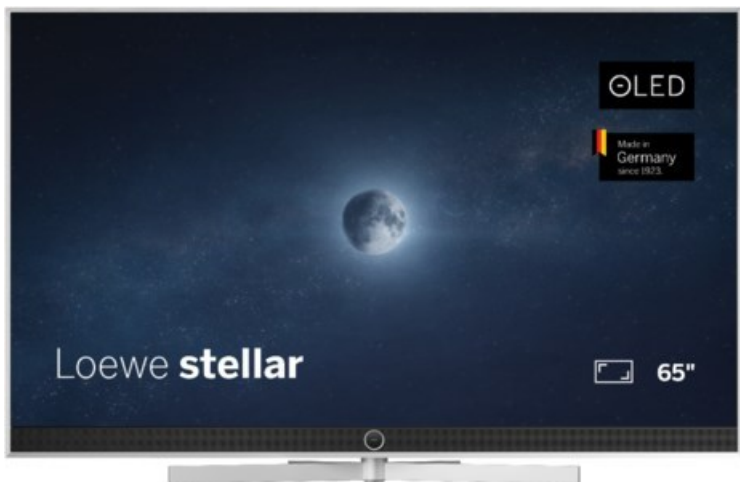

Kompetent. Sympathisch. Nah.

Unsere persönliche Empfehlung für Sie:

Loewe stellar. 65 dr+ | alu brushed/alu

Artikelnummer 18834

Produkt-Highlights

- Ultra HD OLED Panel mit MLA (Micro Lens Array) & META-Technologie
- Loewe dual channel dr+ mit SSD für Multi-View und Multi-Recording
- Flexible Anschlüsse mit HDMI 2.1 und 144 Hz VRR für schnelles Konsolen-Gaming
- HDR10+ Adaptive Unterstützung
- Super-schnelles und smartes Loewe os mit App-Store und Zugriff eine großen Vielfalt an Video-on-Demand-Diensten für jeden Markt, darunter z.B. Netflix, Disney+, Samsung TV Plus, HD+, Magenta TV und vieles mehr
- 360° Craft-Design mit gebürstetem Alu und cleveren Konstruktionsdetails
- Dezentes Loewe magic.light und Bodenstandfuß mit magic.motion
- Loewe stellar mini Fernbedienung mit Bluetooth und Sprachsteuerung, inklusive Alexa Skills und Bixby
- Miracast, Apple Airplay und Samsung SmartThings Unterstützung

Produkttyp

- Technologie: OLED

Energieeffizienz / Verbrauchswerte

- Energy Label Version: 2019/2013
- Energieeffizienzklasse: E
- Energieeffizienzspektrum: Spektrum [A bis G]
- Energieverbrauch (kWh/1.000h): 77 kWh/1000h
- Energieverbrauch (HDR-Wiedergabe) (kWh/1.000h): 92 kWh/1000h
- Energieeffizienzklasse (HDR-Wiedergabe): F

Bildeigenschaften

- Auflösung: Ultra HD (4K)

Ausstattung & Technik

- Bildschirmdiagonale: 164 cm
- Bildschirmdiagonale: 65"
- max. Auflösung (Horizontal): 3840
- max. Auflösung (Vertikal): 2160
- Festplattenrekorder
- WLAN Ausstattung: WLAN integriert