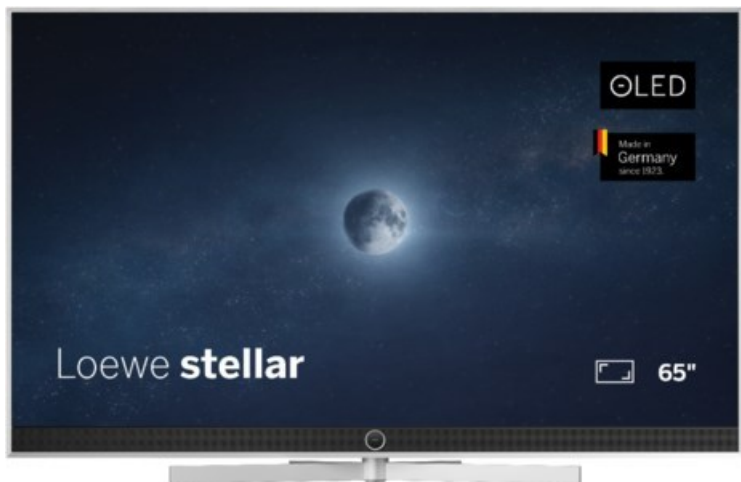

Kompetent. Sympathisch. Nah.

Unsere persönliche Empfehlung für Sie:

Loewe stellar. 65 dr+ | alu brushed/alu

Artikelnummer 18834

Produkt-Highlights

- Ultra HD OLED Panel mit MLA (Micro Lens Array) & META-Technologie
- Loewe dual channel dr+ mit SSD für Multi-View und Multi-Recording
- Flexible Anschlüsse mit HDMI 2.1 und 144 Hz VRR für schnelles Konsolen-Gaming
- HDR10+ Adaptive Unterstützung
- Super-schnelles und smartes Loewe os mit App-Store und Zugriff eine großen Vielfalt an Video-on-Demand-Diensten für jeden Markt, darunter z.B. Netflix, Disney+, Samsung TV Plus, HD+, Magenta TV und vieles mehr
- 360° Craft-Design mit gebürstetem Alu und cleveren Konstruktionsdetails
- Dezentos Loewe magic.light und Bodenstandfuß mit magic.motion
- Loewe stellar mini Fernbedienung mit Bluetooth und Sprachsteuerung, inklusive Alexa Skills und Bixby
- Miracast, Apple Airplay und Samsung SmartThings Unterstützung

Produkttyp

- Technologie: OLED

Energieeffizienz / Verbrauchswerte

- Energy Label Version: 2019/2013
- Energieeffizienzklasse: E
- Energieeffizienzspektrum: Spektrum [A bis G]
- Energieverbrauch (kWh/1.000h): 77 kWh/1000h
- Energieverbrauch (HDR-Wiedergabe) (kWh/1.000h): 92 kWh/1000h
- Energieeffizienzklasse (HDR-Wiedergabe): F

Bildeigenschaften

- Auflösung: Ultra HD (4K)

Ausstattung & Technik

- Bildschirmdiagonale: 164 cm
- Bildschirmdiagonale: 65"
- max. Auflösung (Horizontal): 3840
- max. Auflösung (Vertikal): 2160
- Festplattenrekorder
- WLAN Ausstattung: WLAN integriert