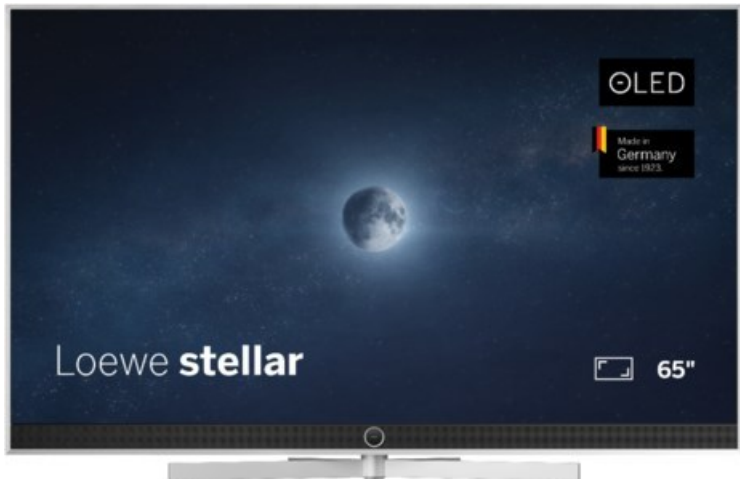

Kompetent. Sympathisch. Nah.

Unsere persönliche Empfehlung für Sie:

Loewe stellar. 65 dr+ | alu brushed/alu

Artikelnummer 18834

Produkt-Highlights

- Ultra HD OLED Panel mit MLA (Micro Lens Array) & META-Technologie
- Loewe dual channel dr+ mit SSD für Multi-View und Multi-Recording
- Flexible Anschlüsse mit HDMI 2.1 und 144 Hz VRR für schnelles Konsolen-Gaming
- HDR10+ Adaptive Unterstützung
- Super-schnelles und smartes Loewe os mit App-Store und Zugriff eine großen Vielfalt an Video-on-Demand-Diensten für jeden Markt, darunter z.B. Netflix, Disney+, Samsung TV Plus, HD+, Magenta TV und vieles mehr
- 360° Craft-Design mit gebürstetem Alu und cleveren Konstruktionsdetails
- Dezentos Loewe magic.light und Bodenstandfuß mit magic.motion
- Loewe stellar mini Fernbedienung mit Bluetooth und Sprachsteuerung, inklusive Alexa Skills und Bixby
- Miracast, Apple Airplay und Samsung SmartThings Unterstützung

Produkttyp

- Technologie: OLED

Energieeffizienz / Verbrauchswerte

- Energy Label Version: 2019/2013
- Energieeffizienzklasse: E
- Energieeffizienzspektrum: Spektrum [A bis G]
- Energieverbrauch (kWh/1.000h): 77 kWh/1000h
- Energieverbrauch (HDR-Wiedergabe) (kWh/1.000h): 92 kWh/1000h
- Energieeffizienzklasse (HDR-Wiedergabe): F

Bildeigenschaften

- Auflösung: Ultra HD (4K)

Ausstattung & Technik

- Bildschirmdiagonale: 164 cm
- Bildschirmdiagonale: 65"
- max. Auflösung (Horizontal): 3840
- max. Auflösung (Vertikal): 2160
- Festplattenrekorder
- WLAN Ausstattung: WLAN integriert