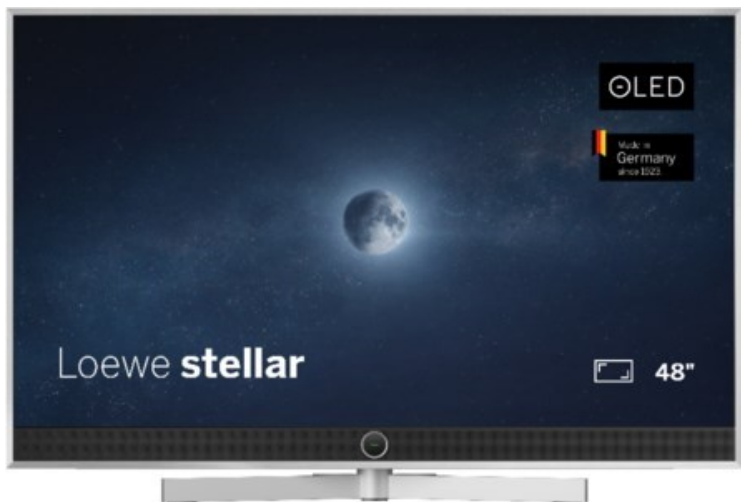

Kompetent. Sympathisch. Nah.

Unsere persönliche Empfehlung für Sie:

Loewe stellar. 48 dr+ | alu brushed/alu

Artikelnummer 18832

Produkt-Highlights

- Ultra HD OLED Panel mit MLA (Micro Lens Array) & META-Technologie
- Loewe dual channel dr+ mit SSD für Multi-View und Multi-Recording
- Flexible Anschlüsse mit HDMI 2.1 und 144 Hz VRR für schnelles Konsolen-Gaming
- HDR10+ Adaptive Unterstützung
- Super-schnelles und smartes Loewe os mit App-Store und Zugriff eine großen Vielfalt an Video-on-Demand-Diensten für jeden Markt, darunter z.B. Netflix, Disney+, Samsung TV Plus, HD+, Magenta TV und vieles mehr
- 360° Craft-Design mit gebürstetem Alu und cleveren Konstruktionsdetails
- Dezentos Loewe magic.light und Bodenstandfuß mit magic.motion
- Loewe stellar mini Fernbedienung mit Bluetooth und Sprachsteuerung, inklusive Alexa Skills und Bixby
- Miracast, Apple Airplay und Samsung SmartThings Unterstützung

Produkttyp

- Technologie: OLED

Energieeffizienz / Verbrauchswerte

- Energy Label Version: 2019/2013
- Energieeffizienzklasse: F
- Energieeffizienzspektrum: Spektrum [A bis G]
- Energieverbrauch (kWh/1.000h): 52 kWh/1000h
- Energieverbrauch (HDR-Wiedergabe) (kWh/1.000h): 63 kWh/1000h
- Energieeffizienzklasse (HDR-Wiedergabe): G

Bildeigenschaften

- Auflösung: Ultra HD (4K)

Ausstattung & Technik

- Bildschirmdiagonale: 121 cm

- Bildschirmdiagonale: 48"
- max. Auflösung (Horizontal): 3840
- max. Auflösung (Vertikal): 2160
- Festplattenrekorder
- WLAN Ausstattung: WLAN integriert