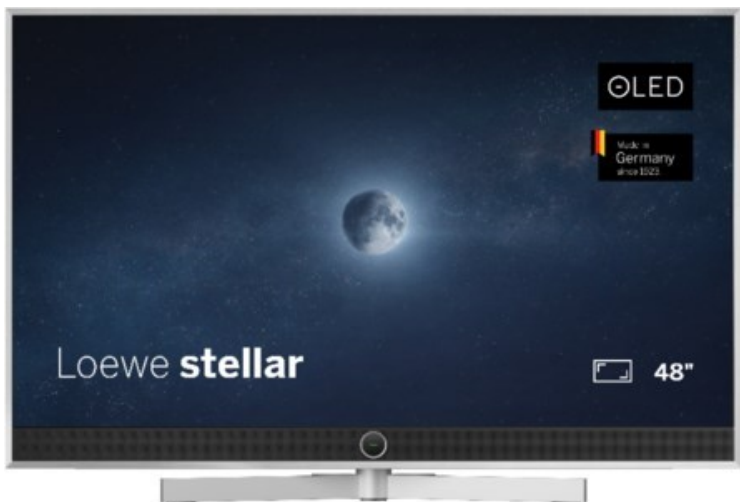

Kompetent. Sympathisch. Nah.

Unsere persönliche Empfehlung für Sie:

Loewe stellar. 48 dr+ | alu brushed/alu

Artikelnummer 18832

Produkt-Highlights

- Ultra HD OLED Panel mit MLA (Micro Lens Array) & META-Technologie
- Loewe dual channel dr+ mit SSD für Multi-View und Multi-Recording
- Flexible Anschlüsse mit HDMI 2.1 und 144 Hz VRR für schnelles Konsolen-Gaming
- HDR10+ Adaptive Unterstützung
- Super-schnelles und smartes Loewe os mit App-Store und Zugriff eine großen Vielfalt an Video-on-Demand-Diensten für jeden Markt, darunter z.B. Netflix, Disney+, Samsung TV Plus, HD+, Magenta TV und vieles mehr
- 360° Craft-Design mit gebürstetem Alu und cleveren Konstruktionsdetails
- Dezentos Loewe magic.light und Bodenstandfuß mit magic.motion
- Loewe stellar mini Fernbedienung mit Bluetooth und Sprachsteuerung, inklusive Alexa Skills und Bixby
- Miracast, Apple Airplay und Samsung SmartThings Unterstützung

Produkttyp

- Technologie: OLED

Energieeffizienz / Verbrauchswerte

- Energy Label Version: 2019/2013
- Energieeffizienzklasse: F
- Energieeffizienzspektrum: Spektrum [A bis G]
- Energieverbrauch (kWh/1.000h): 52 kWh/1000h
- Energieverbrauch (HDR-Wiedergabe) (kWh/1.000h): 63 kWh/1000h
- Energieeffizienzklasse (HDR-Wiedergabe): G

Bildeigenschaften

- Auflösung: Ultra HD (4K)

Ausstattung & Technik

- Bildschirmdiagonale: 121 cm

- Bildschirmdiagonale: 48"
- max. Auflösung (Horizontal): 3840
- max. Auflösung (Vertikal): 2160
- Festplattenrekorder
- WLAN Ausstattung: WLAN integriert