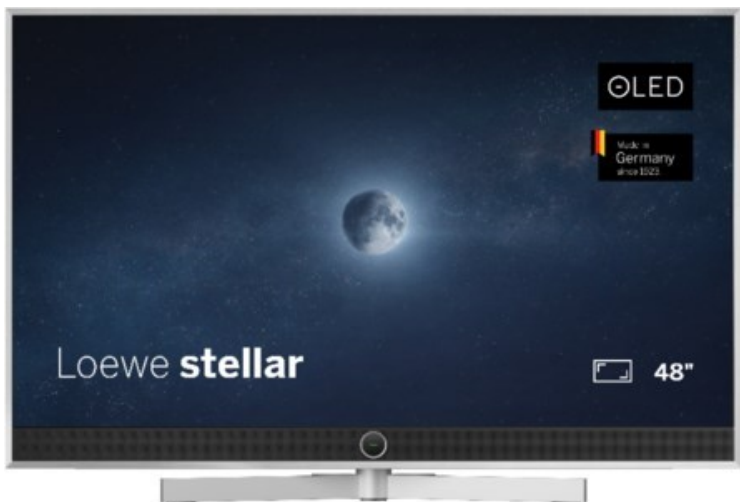

Kompetent. Sympathisch. Nah.

Unsere persönliche Empfehlung für Sie:

Loewe stellar. 48 dr+ | alu brushed/alu

Artikelnummer 18832

Produkt-Highlights

- Ultra HD OLED Panel mit MLA (Micro Lens Array) & META-Technologie
- Loewe dual channel dr+ mit SSD für Multi-View und Multi-Recording
- Flexible Anschlüsse mit HDMI 2.1 und 144 Hz VRR für schnelles Konsolen-Gaming
- HDR10+ Adaptive Unterstützung
- Super-schnelles und smartes Loewe os mit App-Store und Zugriff eine großen Vielfalt an Video-on-Demand-Diensten für jeden Markt, darunter z.B. Netflix, Disney+, Samsung TV Plus, HD+, Magenta TV und vieles mehr
- 360° Craft-Design mit gebürstetem Alu und cleveren Konstruktionsdetails
- Dezentres Loewe magic.light und Bodenstandfuß mit magic.motion
- Loewe stellar mini Fernbedienung mit Bluetooth und Sprachsteuerung, inklusive Alexa Skills und Bixby
- Miracast, Apple Airplay und Samsung SmartThings Unterstützung

Produkttyp

- Technologie: OLED

Energieeffizienz / Verbrauchswerte

- Energy Label Version: 2019/2013
- Energieeffizienzklasse: F
- Energieeffizienzspektrum: Spektrum [A bis G]
- Energieverbrauch (kWh/1.000h): 52 kWh/1000h
- Energieverbrauch (HDR-Wiedergabe) (kWh/1.000h): 63 kWh/1000h
- Energieeffizienzklasse (HDR-Wiedergabe): G

Bildeigenschaften

- Auflösung: Ultra HD (4K)

Ausstattung & Technik

- Bildschirmdiagonale: 121 cm

- Bildschirmdiagonale: 48"
- max. Auflösung (Horizontal): 3840
- max. Auflösung (Vertikal): 2160
- Festplattenrekorder
- WLAN Ausstattung: WLAN integriert