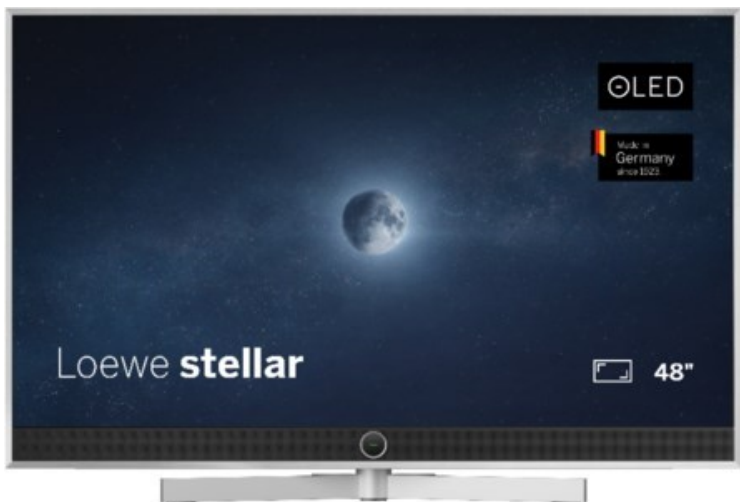

Kompetent. Sympathisch. Nah.

Unsere persönliche Empfehlung für Sie:

Loewe stellar. 48 dr+ | alu brushed/alu

Artikelnummer 18832

Produkt-Highlights

- Ultra HD OLED Panel mit MLA (Micro Lens Array) & META-Technologie
- Loewe dual channel dr+ mit SSD für Multi-View und Multi-Recording
- Flexible Anschlüsse mit HDMI 2.1 und 144 Hz VRR für schnelles Konsolen-Gaming
- HDR10+ Adaptive Unterstützung
- Super-schnelles und smartes Loewe os mit App-Store und Zugriff eine großen Vielfalt an Video-on-Demand-Diensten für jeden Markt, darunter z.B. Netflix, Disney+, Samsung TV Plus, HD+, Magenta TV und vieles mehr
- 360° Craft-Design mit gebürstetem Alu und cleveren Konstruktionsdetails
- Dezentes Loewe magic.light und Bodenstandfuß mit magic.motion
- Loewe stellar mini Fernbedienung mit Bluetooth und Sprachsteuerung, inklusive Alexa Skills und Bixby
- Miracast, Apple Airplay und Samsung SmartThings Unterstützung

Produkttyp

- Technologie: OLED

Energieeffizienz / Verbrauchswerte

- Energy Label Version: 2019/2013
- Energieeffizienzklasse: F
- Energieeffizienzspektrum: Spektrum [A bis G]
- Energieverbrauch (kWh/1.000h): 52 kWh/1000h
- Energieverbrauch (HDR-Wiedergabe) (kWh/1.000h): 63 kWh/1000h
- Energieeffizienzklasse (HDR-Wiedergabe): G

Bildeigenschaften

- Auflösung: Ultra HD (4K)

Ausstattung & Technik

- Bildschirmdiagonale: 121 cm

- Bildschirmdiagonale: 48"
- max. Auflösung (Horizontal): 3840
- max. Auflösung (Vertikal): 2160
- Festplattenrekorder
- WLAN Ausstattung: WLAN integriert