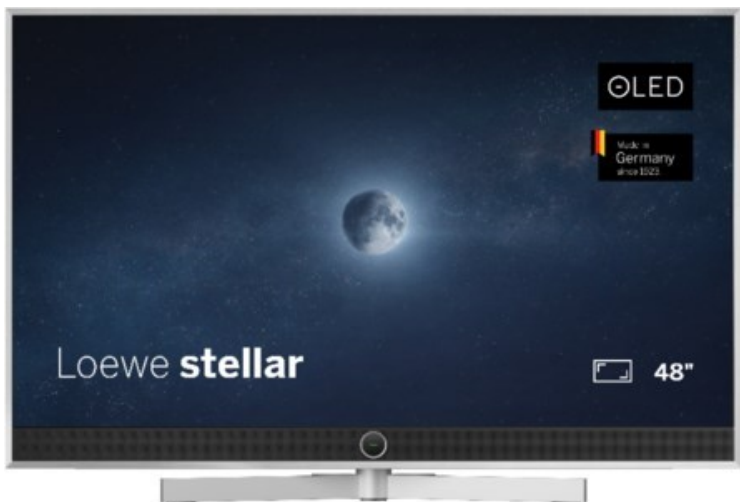

Kompetent. Sympathisch. Nah.

Unsere persönliche Empfehlung für Sie:

Loewe stellar. 48 dr+ | alu brushed/alu

Artikelnummer 18832

Produkt-Highlights

- Ultra HD OLED Panel mit MLA (Micro Lens Array) & META-Technologie
- Loewe dual channel dr+ mit SSD für Multi-View und Multi-Recording
- Flexible Anschlüsse mit HDMI 2.1 und 144 Hz VRR für schnelles Konsolen-Gaming
- HDR10+ Adaptive Unterstützung
- Super-schnelles und smartes Loewe os mit App-Store und Zugriff eine großen Vielfalt an Video-on-Demand-Diensten für jeden Markt, darunter z.B. Netflix, Disney+, Samsung TV Plus, HD+, Magenta TV und vieles mehr
- 360° Craft-Design mit gebürstetem Alu und cleveren Konstruktionsdetails
- Dezentos Loewe magic.light und Bodenstandfuß mit magic.motion
- Loewe stellar mini Fernbedienung mit Bluetooth und Sprachsteuerung, inklusive Alexa Skills und Bixby
- Miracast, Apple Airplay und Samsung SmartThings Unterstützung