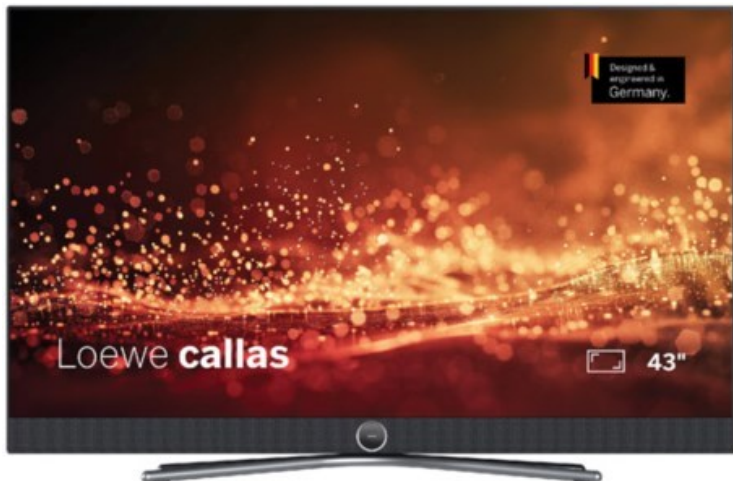

Kompetent. Sympathisch. Nah.

Unsere persönliche Empfehlung für Sie:

Loewe callas 43 | basaltgrau

Artikelnummer 18777

Produkt-Highlights

- Ultra HD-Auflösung mit HDR10 und Dolby Vision
- Flexible USB-Aufnahme mit Timeshift und EPG-Programmierung
- Super-schnelles Loewe os mit komfortabler Loewe remote
- Smart Entertainment mit komfortablem Streaming
- Integrierte nach vorne gerichtete Soundbar für beste Sprachverständlichkeit
- Übertreffendes Klangerlebnis mit Dolby Atmos
- Unterstützung von Alexa Skills, Miracast, Apple AirPlay und DTS Play-Fi
- Ausgefeiltes 360° Design mit drehbarem Tischfuß in Chrom
- Modulare Aufstellösungen für Tisch, Boden oder Wand für jede Wohnsituation

Bildeigenschaften

- Auflösung: Ultra HD (4K)
- Hintergrundbeleuchtung: Edge-LED
- HDR Wiedergabe

Ausstattung & Technik

- Bildschirmdiagonale: 108 cm
- Bildschirmdiagonale: 43"
- max. Auflösung (Horizontal): 3840
- max. Auflösung (Vertikal): 2160
- WLAN Ausstattung: WLAN integriert