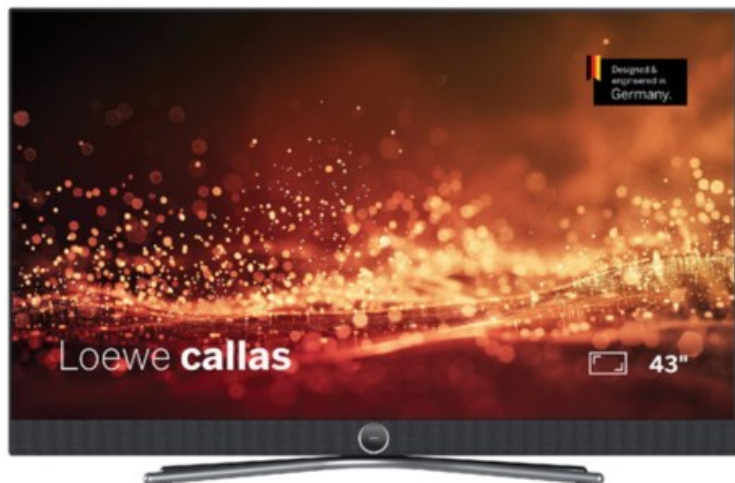

### Loewe callas 43 | basaltgrau

Artikelnummer 18777

#### Produkt-Highlights

- Ultra HD-Auflösung mit HDR10 und Dolby Vision
- Flexible USB-Aufnahme mit Timeshift und EPG-Programmierung
- Super-schnelles Loewe os mit komfortabler Loewe remote
- Smart Entertainment mit komfortablem Streaming
- Integrierte nach vorne gerichtete Soundbar für beste Sprachverständlichkeit
- Übertreffendes Klangerlebnis mit Dolby Atmos
- Unterstützung von Alexa Skills, Miracast, Apple AirPlay und DTS Play-Fi
- Ausgefeiltes 360° Design mit drehbarem Tischfuß in Chrom
- Modulare Aufstellösungen für Tisch, Boden oder Wand für jede Wohnsituation

#### Bildeigenschaften

- Auflösung: Ultra HD (4K)
- Hintergrundbeleuchtung: Edge-LED
- HDR Wiedergabe

#### Ausstattung & Technik

- Bildschirmdiagonale: 108 cm
- Bildschirmdiagonale: 43"
- max. Auflösung (Horizontal): 3840
- max. Auflösung (Vertikal): 2160
- WLAN Ausstattung: WLAN integriert