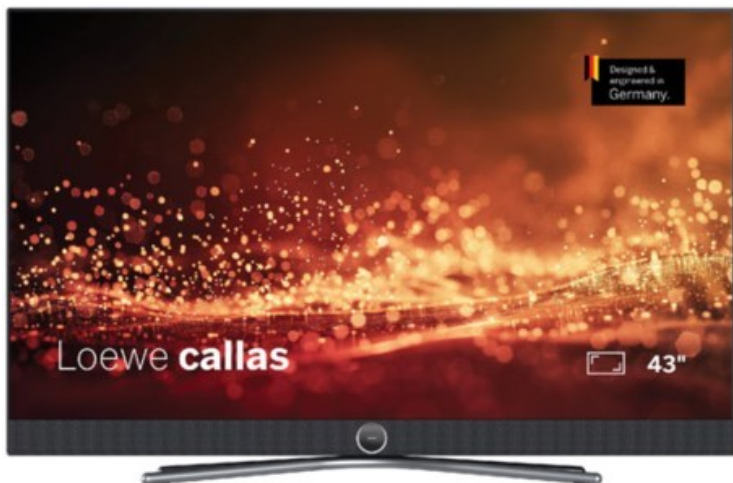

Kompetent. Sympathisch. Nah.

Unsere persönliche Empfehlung für Sie:

Loewe callas 43 | basaltgrau

Artikelnummer 18777

Produkt-Highlights

- Ultra HD-Auflösung mit HDR10 und Dolby Vision
- Flexible USB-Aufnahme mit Timeshift und EPG-Programmierung
- Super-schnelles Loewe os mit komfortabler Loewe remote
- Smart Entertainment mit komfortablem Streaming
- Integrierte nach vorne gerichtete Soundbar für beste Sprachverständlichkeit
- Übertreffendes Klangerlebnis mit Dolby Atmos
- Unterstützung von Alexa Skills, Miracast, Apple AirPlay und DTS Play-Fi
- Ausgefeiltes 360° Design mit drehbarem Tischfuß in Chrom
- Modulare Aufstellösungen für Tisch, Boden oder Wand für jede Wohnsituation

Bildeigenschaften

- Auflösung: Ultra HD (4K)
- Hintergrundbeleuchtung: Edge-LED
- HDR Wiedergabe

Ausstattung & Technik

- Bildschirmdiagonale: 108 cm
- Bildschirmdiagonale: 43"
- max. Auflösung (Horizontal): 3840
- max. Auflösung (Vertikal): 2160
- WLAN Ausstattung: WLAN integriert