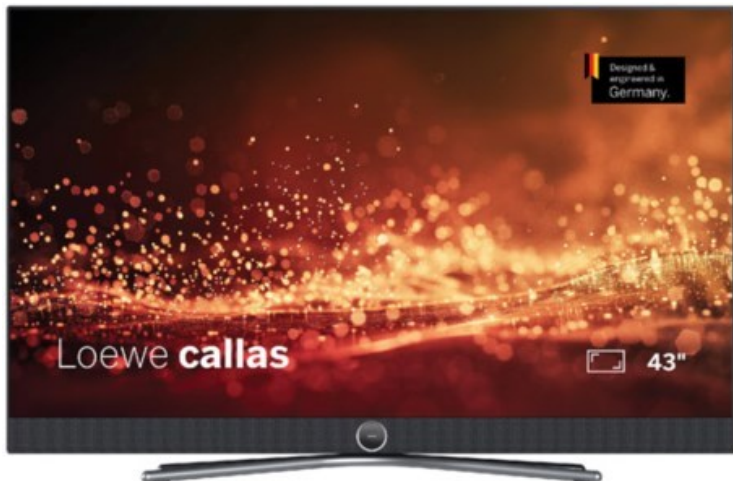

Loewe callas 43 | basaltgrau

Artikelnummer 18777

Produkt-Highlights

- Ultra HD-Auflösung mit HDR10 und Dolby Vision
- Flexible USB-Aufnahme mit Timeshift und EPG-Programmierung
- Super-schnelles Loewe os mit komfortabler Loewe remote
- Smart Entertainment mit komfortablem Streaming
- Integrierte nach vorne gerichtete Soundbar für beste Sprachverständlichkeit
- Übertreffendes Klangerlebnis mit Dolby Atmos
- Unterstützung von Alexa Skills, Miracast, Apple AirPlay und DTS Play-Fi
- Ausgefeiltes 360° Design mit drehbarem Tischfuß in Chrom
- Modulare Aufstellösungen für Tisch, Boden oder Wand für jede Wohnsituation

Bildeigenschaften

- Auflösung: Ultra HD (4K)
- Hintergrundbeleuchtung: Edge-LED
- HDR Wiedergabe

Ausstattung & Technik

- Bildschirmdiagonale: 108 cm
- Bildschirmdiagonale: 43"
- max. Auflösung (Horizontal): 3840
- max. Auflösung (Vertikal): 2160
- WLAN Ausstattung: WLAN integriert