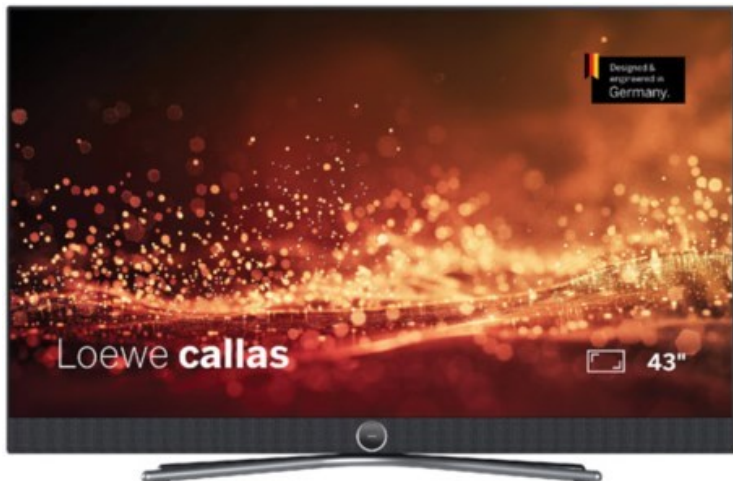

## Loewe callas 43 | basaltgrau

Artikelnummer 18777

### Produkt-Highlights

- Ultra HD-Auflösung mit HDR10 und Dolby Vision
- Flexible USB-Aufnahme mit Timeshift und EPG-Programmierung
- Super-schnelles Loewe os mit komfortabler Loewe remote
- Smart Entertainment mit komfortablem Streaming
- Integrierte nach vorne gerichtete Soundbar für beste Sprachverständlichkeit
- Übertreffendes Klangerlebnis mit Dolby Atmos
- Unterstützung von Alexa Skills, Miracast, Apple AirPlay und DTS Play-Fi
- Ausgefeiltes 360° Design mit drehbarem Tischfuß in Chrom
- Modulare Aufstellösungen für Tisch, Boden oder Wand für jede Wohnsituation

### Bildeigenschaften

- Auflösung: Ultra HD (4K)
- Hintergrundbeleuchtung: Edge-LED
- HDR Wiedergabe

### Ausstattung & Technik

- Bildschirmdiagonale: 108 cm
- Bildschirmdiagonale: 43"
- max. Auflösung (Horizontal): 3840
- max. Auflösung (Vertikal): 2160
- WLAN Ausstattung: WLAN integriert