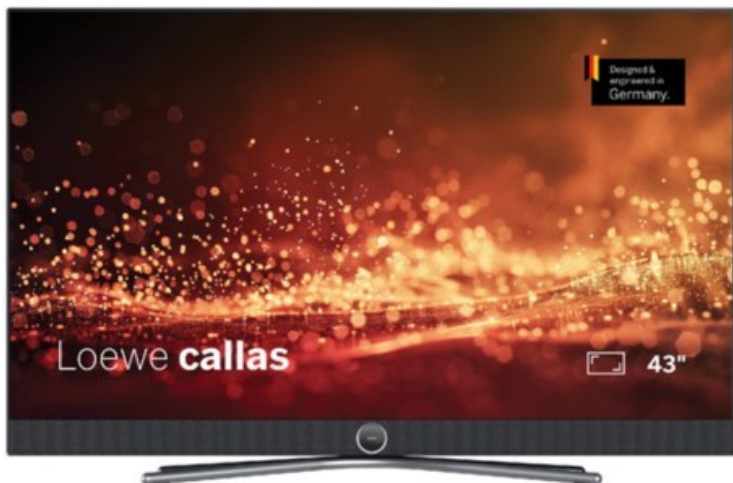

## Loewe callas 43 | basaltgrau

Artikelnummer 18777

### Produkt-Highlights

- Ultra HD-Auflösung mit HDR10 und Dolby Vision
- Flexible USB-Aufnahme mit Timeshift und EPG-Programmierung
- Super-schnelles Loewe os mit komfortabler Loewe remote
- Smart Entertainment mit komfortablem Streaming
- Integrierte nach vorne gerichtete Soundbar für beste Sprachverständlichkeit
- Übertreffendes Klangerlebnis mit Dolby Atmos
- Unterstützung von Alexa Skills, Miracast, Apple AirPlay und DTS Play-Fi
- Ausgefeiltes 360° Design mit drehbarem Tischfuß in Chrom
- Modulare Aufstellösungen für Tisch, Boden oder Wand für jede Wohnsituation

### Bildeigenschaften

- Auflösung: Ultra HD (4K)
- Hintergrundbeleuchtung: Edge-LED
- HDR Wiedergabe

### Ausstattung & Technik

- Bildschirmdiagonale: 108 cm
- Bildschirmdiagonale: 43"
- max. Auflösung (Horizontal): 3840
- max. Auflösung (Vertikal): 2160
- WLAN Ausstattung: WLAN integriert