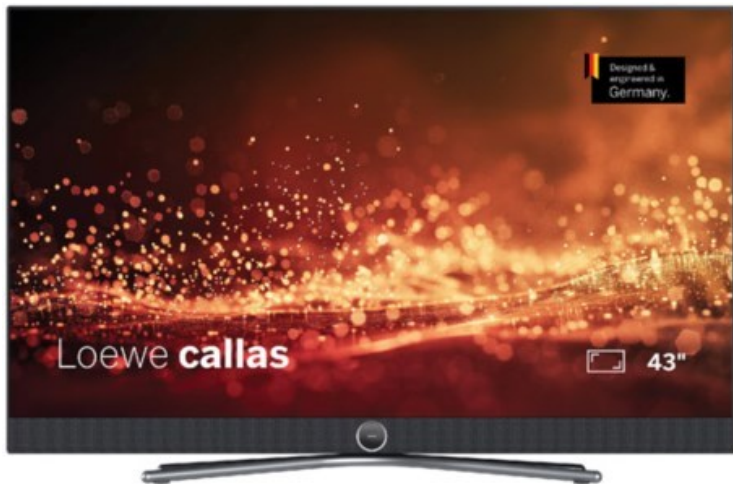

Kompetent. Sympathisch. Nah.

Unsere persönliche Empfehlung für Sie:

Loewe callas 43 | basaltgrau

Artikelnummer 18777

Produkt-Highlights

- Ultra HD-Auflösung mit HDR10 und Dolby Vision
- Flexible USB-Aufnahme mit Timeshift und EPG-Programmierung
- Super-schnelles Loewe os mit komfortabler Loewe remote
- Smart Entertainment mit komfortablem Streaming
- Integrierte nach vorne gerichtete Soundbar für beste Sprachverständlichkeit
- Übertreffendes Klangerlebnis mit Dolby Atmos
- Unterstützung von Alexa Skills, Miracast, Apple AirPlay und DTS Play-Fi
- Ausgefeiltes 360° Design mit drehbarem Tischfuß in Chrom
- Modulare Aufstellösungen für Tisch, Boden oder Wand für jede Wohnsituation

Bildeigenschaften

- Auflösung: Ultra HD (4K)
- Hintergrundbeleuchtung: Edge-LED
- HDR Wiedergabe

Ausstattung & Technik

- Bildschirmdiagonale: 108 cm
- Bildschirmdiagonale: 43"
- max. Auflösung (Horizontal): 3840
- max. Auflösung (Vertikal): 2160
- WLAN Ausstattung: WLAN integriert