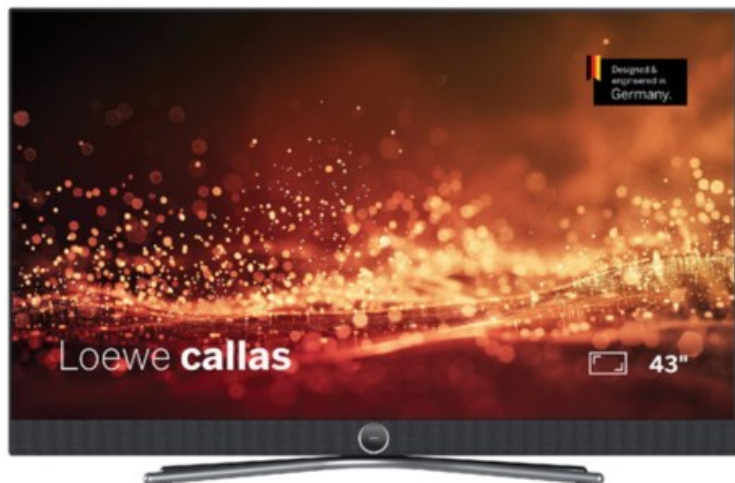

Loewe callas 43 | basaltgrau

Artikelnummer 18777

Produkt-Highlights

- Ultra HD-Auflösung mit HDR10 und Dolby Vision
- Flexible USB-Aufnahme mit Timeshift und EPG-Programmierung
- Super-schnelles Loewe os mit komfortabler Loewe remote
- Smart Entertainment mit komfortablem Streaming
- Integrierte nach vorne gerichtete Soundbar für beste Sprachverständlichkeit
- Übertreffendes Klangerlebnis mit Dolby Atmos
- Unterstützung von Alexa Skills, Miracast, Apple AirPlay und DTS Play-Fi
- Ausgefeiltes 360° Design mit drehbarem Tischfuß in Chrom
- Modulare Aufstellösungen für Tisch, Boden oder Wand für jede Wohnsituation

Bildeigenschaften

- Auflösung: Ultra HD (4K)
- Hintergrundbeleuchtung: Edge-LED
- HDR Wiedergabe

Ausstattung & Technik

- Bildschirmdiagonale: 108 cm
- Bildschirmdiagonale: 43"
- max. Auflösung (Horizontal): 3840
- max. Auflösung (Vertikal): 2160
- WLAN Ausstattung: WLAN integriert