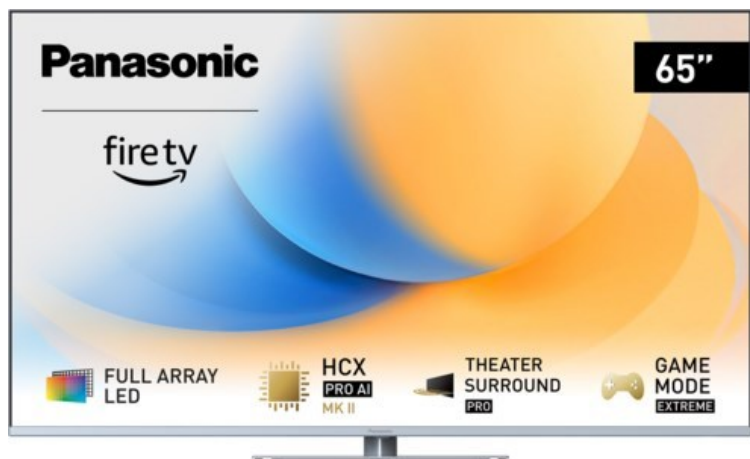

Kompetent. Sympathisch. Nah.

Unsere persönliche Empfehlung für Sie:

Panasonic TV-65W93AE6 | silber

Artikelnummer 18610

Produkt-Highlights

- Full-Array-LED-Hintergrundbeleuchtung mit Dimmung - Hoher Kontrast und Helligkeit, tiefes Schwarz
- HCX PRO AI Processor MK II - Hervorragende Bild- und Tonqualität dank KI-Optimierung und 144 Hz
- Theater Surround Pro - Premium-Heimkino-Sounderlebnis mit verschiedenen Klangmodi und Dolby Atmos®
- Game Mode Extreme - Perfektes Spielerlebnis mit Game Control Board, reduzierter Reaktionszeit, HDMI2.1 VRR/HFR/ALLM
- Multi HDR Ultimate - Unterstützt alle wichtigen HDR-Formate wie Dolby Vision IQ und HDR10+ Adaptive
- Panasonic Premium Fire TV - Intuitive Bedienbarkeit mit personalisierter Bedienung und Empfehlungen für Inhalte

Produkttyp

- Technologie: LCD

Energieeffizienz / Verbrauchswerte

- Energy Label Version: 2019/2013
- Energieeffizienzklasse: G
- Energieeffizienzspektrum: Spektrum [A bis G]
- Energieverbrauch (kWh/1.000h): 112 kWh/1000h
- Energieverbrauch (HDR-Wiedergabe) (kWh/1.000h): 232 kWh/1000h
- Energieeffizienzklasse (HDR-Wiedergabe): G

Bildeigenschaften

- Auflösung: Ultra HD (4K)
- Hintergrundbeleuchtung: LED

Ausstattung & Technik

- Bildschirmdiagonale: 164 cm
- Bildschirmdiagonale: 65"
- max. Auflösung (Horizontal): 3840

- max. Auflösung (Vertikal): 2160
- Bildfrequenz: 120 Hz
- WLAN Ausstattung: WLAN integriert